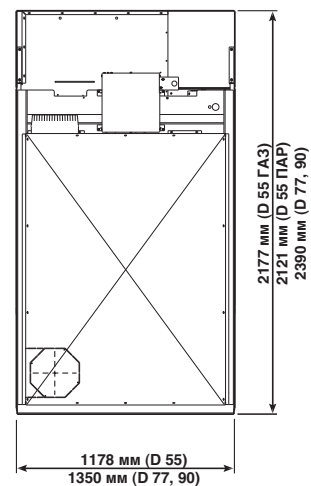

ВОЗМОЖНОСТИ

- Барабан из нержавеющей стали
- Настройки уровня сухости как стандартная опция на электронном программаторе

НИЗКОЕ ПОТРЕБЛЕНИЕ
ЭНЕРГИИ

БОЛЬШОЙ ПРОЕМ
ДВЕРИ

БЫСТРЫЙ ЦИКЛ
СУШКИ

ТИП		D 55 ЕЛ			D 55 ГАЗ		D 55 ПАР (ВЫСОКОГО ДАВЛЕНИЯ)		D 77 ГАЗ		D 77 ПАР (ВЫСОКОГО ДАВЛЕНИЯ)		D 90 ГАЗ		D 90 ПАР (ВЫСОКОГО ДАВЛЕНИЯ)	
ЗАГРУЗКА	кг	55						77				90				
РАЗМЕРЫ БАРАБАНА																
Объем барабана	м ³	1,021						1,408				1,656				
Барабан	мм	Ø1118×1041						Ø1289×1080				Ø1289×1070				
ПОТОК ВОЗДУХА	л/сек	755						1156				1156				
НАГРЕВ	кВт	60	88	119			116	190			124	190				
ДВИГАТЕЛЬ																
Барабан	кВт	0,75						0,75				0,75				
Вентилятор	кВт	1						3				3				
ПОДКЛЮЧЕНИЕ																
Электричество 380-400В	АС/Hz	3+N/50						3+N/50				3+N/50				
		Другое на заказ						Другое на заказ				Другое на заказ				
Подвод газа	дюйм	-	3/4	-			1	-			1	-				
Подвод пара	дюйм	-	-	3/4			-	3/4			-	3/4				
Подвод воздуха	мм	254						305				305				
	дюйм	10						12				12				
ГАБАРИТНЫЕ РАЗМЕРЫ																
В×Ш×Г без упаковки	мм	2177×1178×1725						2390×1350×1749				2390×1350×1948				
В×Ш×Г в упаковке	мм	2305×1308×1880						2534×1549×1943				2548×1528×2096				
ВЕС																
Нетто	кг	580	580	625			714	760			774	794				
Брутто	кг	655	655	700			812	858			848	893				

Данные касательно размеров машины включают все выступающие части

ВИД СПЕРЕДИ D 55 77 90

ВИД СБОКУ D 55 77 90

ВИД СЗАДИ D 55 77 90

we care 

primus

laundry equipment

Алматы (7273)495-231
Ангарск (3955)60-70-56
Архангельск (8182)63-90-72
Астрахань (8512)99-46-04
Барнаул (3852)73-04-60
Белгород (4722)40-23-64
Благовещенск (4162)22-76-07
Брянск (4832)59-03-52
Владивосток (423)249-28-31
Владикавказ (8672)28-90-48
Владимир (4922)49-43-18
Волгоград (844)278-03-48
Вологда (8172)26-41-59
Воронеж (473)204-51-73
Екатеринбург (343)384-55-89
Иваново (4932)77-34-06
Ижевск (3412)26-03-58
Иркутск (395)279-98-46
Казань (843)206-01-48