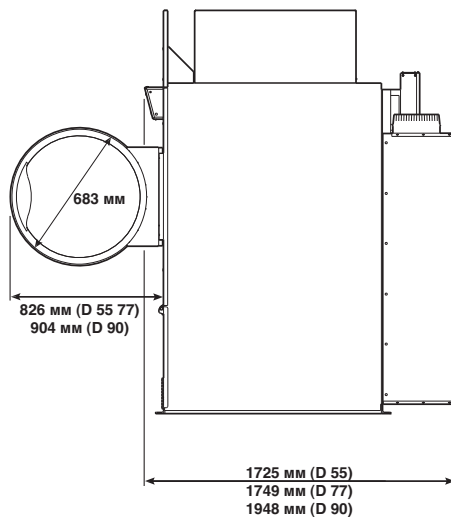

ВОЗМОЖНОСТИ

- Барабан из нержавеющей стали
- Настройки уровня сухости как стандартная опция на электронном программаторе

НИЗКОЕ ПОТРЕБЛЕНИЕ
ЭНЕРГИИ

БОЛЬШОЙ ПРОЕМ
ДВЕРИ

БЫСТРЫЙ ЦИКЛ
СУШКИ

ТИП		D 55 ЕЛ			D 55 ГАЗ		D 55 ПАР (ВЫСОКОГО ДАВЛЕНИЯ)		D 77 ГАЗ		D 77 ПАР (ВЫСОКОГО ДАВЛЕНИЯ)		D 90 ГАЗ		D 90 ПАР (ВЫСОКОГО ДАВЛЕНИЯ)	
ЗАГРУЗКА	кг	55						77				90				
РАЗМЕРЫ БАРАБАНА																
Объем барабана	м ³	1,021						1,408				1,656				
Барабан	мм	Ø1118×1041						Ø1289×1080				Ø1289×1070				
ПОТОК ВОЗДУХА	л/сек	755						1156				1156				
НАГРЕВ	кВт	60	88	119			116	190			124	190				
ДВИГАТЕЛЬ																
Барабан	кВт	0,75						0,75				0,75				
Вентилятор	кВт	1						3				3				
ПОДКЛЮЧЕНИЕ																
Электричество 380-400В	АС/Hz	3+N/50						3+N/50				3+N/50				
		Другое на заказ						Другое на заказ				Другое на заказ				
Подвод газа	дюйм	-	3/4	-			1	-			1	-				
Подвод пара	дюйм	-	-	3/4			-	3/4			-	3/4				
Подвод воздуха	мм	254						305				305				
	дюйм	10						12				12				
ГАБАРИТНЫЕ РАЗМЕРЫ																
В×Ш×Г без упаковки	мм	2177×1178×1725						2390×1350×1749				2390×1350×1948				
В×Ш×Г в упаковке	мм	2305×1308×1880						2534×1549×1943				2548×1528×2096				
ВЕС																
Нетто	кг	580	580	625			714	760			774	794				
Брутто	кг	655	655	700			812	858			848	893				

Данные касательно размеров машины включают все выступающие части

ВИД СПЕРЕДИ D 55 77 90

ВИД СБОКУ D 55 77 90

ВИД СЗАДИ D 55 77 90

we care 

primus

laundry equipment

Алматы (7273)495-231
Ангарск (3955)60-70-56
Архангельск (8182)63-90-72
Астрахань (8512)99-46-04
Барнаул (3852)73-04-60
Белгород (4722)40-23-64
Благовещенск (4162)22-76-07
Брянск (4832)59-03-52
Владивосток (423)249-28-31
Владикавказ (8672)28-90-48
Владимир (4922)49-43-18
Волгоград (844)278-03-48
Вологда (8172)26-41-59
Воронеж (473)204-51-73
Екатеринбург (343)384-55-89
Иваново (4932)77-34-06
Ижевск (3412)26-03-58
Иркутск (395)279-98-46
Казань (843)206-01-48