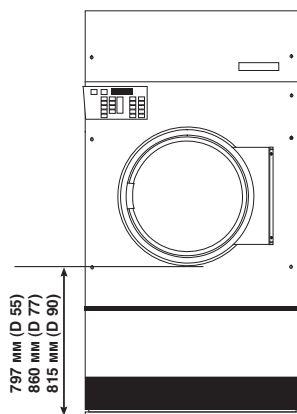

ВОЗМОЖНОСТИ

- Барабан из нержавеющей стали
- Настройки уровня сухости как стандартная опция на электронном программаторе

НИЗКОЕ ПОТРЕБЛЕНИЕ
ЭНЕРГИИ

БОЛЬШОЙ ПРОЕМ
ДВЕРИ

БЫСТРЫЙ ЦИКЛ
СУШКИ

ТИП		D 55 ЕЛ			D 55 ГАЗ		D 55 ПАР (ВЫСОКОГО ДАВЛЕНИЯ)		D 77 ГАЗ		D 77 ПАР (ВЫСОКОГО ДАВЛЕНИЯ)		D 90 ГАЗ		D 90 ПАР (ВЫСОКОГО ДАВЛЕНИЯ)	
ЗАГРУЗКА	кг	55						77				90				
РАЗМЕРЫ БАРАБАНА																
Объем барабана	м ³	1,021						1,408				1,656				
Барабан	мм	Ø1118×1041						Ø1289×1080				Ø1289×1070				
ПОТОК ВОЗДУХА	л/сек	755						1156				1156				
НАГРЕВ	кВт	60	88	119			116	190			124	190				
ДВИГАТЕЛЬ																
Барабан	кВт	0,75						0,75				0,75				
Вентилятор	кВт	1						3				3				
ПОДКЛЮЧЕНИЕ																
Электричество 380-400В	АС/Hz	3+N/50						3+N/50				3+N/50				
		Другое на заказ						Другое на заказ				Другое на заказ				
Подвод газа	дюйм	-	3/4	-			1	-			1	-				
Подвод пара	дюйм	-	-	3/4			-	3/4			-	3/4				
Подвод воздуха	мм	254						305				305				
	дюйм	10						12				12				
ГАБАРИТНЫЕ РАЗМЕРЫ																
В×Ш×Г без упаковки	мм	2177×1178×1725						2390×1350×1749				2390×1350×1948				
В×Ш×Г в упаковке	мм	2305×1308×1880						2534×1549×1943				2548×1528×2096				
ВЕС																
Нетто	кг	580	580	625			714	760			774	794				
Брутто	кг	655	655	700			812	858			848	893				

Данные касательно размеров машины включают все выступающие части

ВИД СПЕРЕДИ D 55 77 90

ВИД СБОКУ D 55 77 90

ВИД СЗАДИ D 55 77 90

we care 

primus

laundry equipment

Алматы (7273)495-231
Ангарск (3955)60-70-56
Архангельск (8182)63-90-72
Астрахань (8512)99-46-04
Барнаул (3852)73-04-60
Белгород (4722)40-23-64
Благовещенск (4162)22-76-07
Брянск (4832)59-03-52
Владивосток (423)249-28-31
Владикавказ (8672)28-90-48
Владимир (4922)49-43-18
Волгоград (844)278-03-48
Вологда (8172)26-41-59
Воронеж (473)204-51-73
Екатеринбург (343)384-55-89
Иваново (4932)77-34-06
Ижевск (3412)26-03-58
Иркутск (395)279-98-46
Казань (843)206-01-48