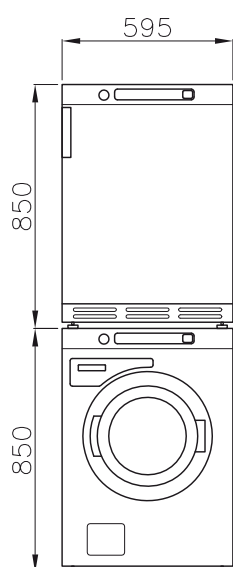

- ВВид под нержавеющую сталь
- Внутренний и внешний барабаны из нержавеющей стали
- Большой проем двери (Ø45 см)
- Нагревание тепловым насосом

ВОЗМОЖНОСТИ - СУШИЛЬНАЯ МАШИНА

- Отдельное монетное управление

КОМПАКТНЫЙ ДИЗАЙН

УСТАНОВКА ДРУГ НА ДРУГА

НИЗКОЕ ПОТРЕБЛЕНИЕ ЭНЕРГИИ

POWERWASH

ТИП

DAM6HP

ЕМКОСТЬ		
Загрузка	кг	6,5
Объем барабана	л	111
Диаметр барабана	мм	571
Поток воздуха	л/сек	123
ЭЛЕКТРИЧЕСКИЙ НАГРЕВ		
Подвод электричества		1x230V 50Hz 3x400V 50Hz
Подводимая мощность	кВт	2,5
ГАБАРИТНЫЕ РАЗМЕРЫ		
ВхШхГ	мм	850x595x595
ТРАНСПОРТИРОВОЧНЫЕ ДАННЫЕ		
Брутто вес картонная упаковка	кг	50
Нетто вес	кг	47
Объем в картонной упаковке	куб.м.	0,53
Размер в упаковке ВхШхГ	мм	915x610x660