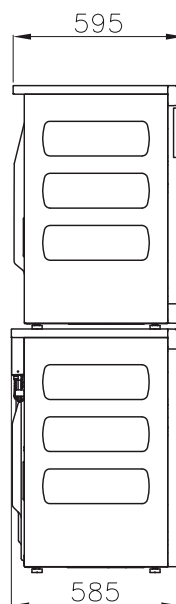

КОМПАКТНЫЙ ДИЗАЙН

УСТАНОВКА ДРУГ НА ДРУГА

НИЗКОЕ ПОТРЕБЛЕНИЕ ЭНЕРГИИ

POWERWASH

ТИП

DAM6HP

ЕМКОСТЬ		
Загрузка	кг	6,5
Объем барабана	л	111
Диаметр барабана	мм	571
Поток воздуха	л/сек	123
ЭЛЕКТРИЧЕСКИЙ НАГРЕВ		
Подвод электричества		1x230V 50Hz 3x400V 50Hz
Подводимая мощность	кВт	2,5
ГАБАРИТНЫЕ РАЗМЕРЫ		
ВхШхГ	мм	850x595x595
ТРАНСПОРТИРОВОЧНЫЕ ДАННЫЕ		
Брутто вес картонная упаковка	кг	50
Нетто вес	кг	47
Объем в картонной упаковке	куб.м.	0,53
Размер в упаковке ВхШхГ	мм	915x610x660