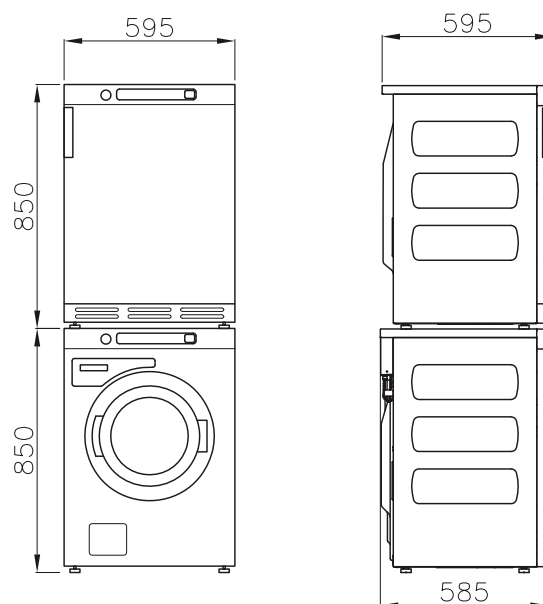

### ОПИСАНИЕ – СУШИЛЬНАЯ МАШИНА

- Вид под нержавеющую сталь
- Внутренний и внешний барабаны из нержавеющей стали
- Большой проем двери (Ø45 см)

### ВОЗМОЖНОСТИ - СУШИЛЬНАЯ МАШИНА

- Отдельное монетное управление
- Устройство для сбора конденсата (тип DAMC)

КОМПАКТНЫЙ ДИЗАЙН

УСТАНОВКА ДРУГ НА ДРУГА

НИЗКОЕ ПОТРЕБЛЕНИЕ ЭНЕРГИИ

POWERWASH

ТИП		DAM6		DAMC6	
		вентиляционный		конденсационный	
ЗАГРУЗКА	кг	6,5			
ОБЪЕМ БАРАБАНА	л	111			
ДИАМЕТР БАРАБАНА	мм	Ø571			
ЭЛЕКТРИЧЕСКОЕ ПОДКЛЮЧЕНИЕ		1x230V 50Hz 3x400V 50Hz			
ЭЛЕКТРИЧЕСКИЙ НАГРЕВ	кВт	2,5	3		
ПОТОК ВОЗДУХА	м³/ч	123	245		
ПРИСОЕДИНЕНИЕ ВОЗДУХОВОДА	мм	-	100		
ГАБАРИТНЫЕ РАЗМЕРЫ ВхШхГ	мм	850x595x595			
ТРАНСПОРТИРОВОЧНЫЕ ДАННЫЕ					
Брутто вес					
Картонная упаковка	кг	50	45		
Нетто вес	кг	47	39		
Объем в картонной упаковке	м³	0,53			
Размеры в картонной упаковке, ВхШхГ	мм	915x610x660			