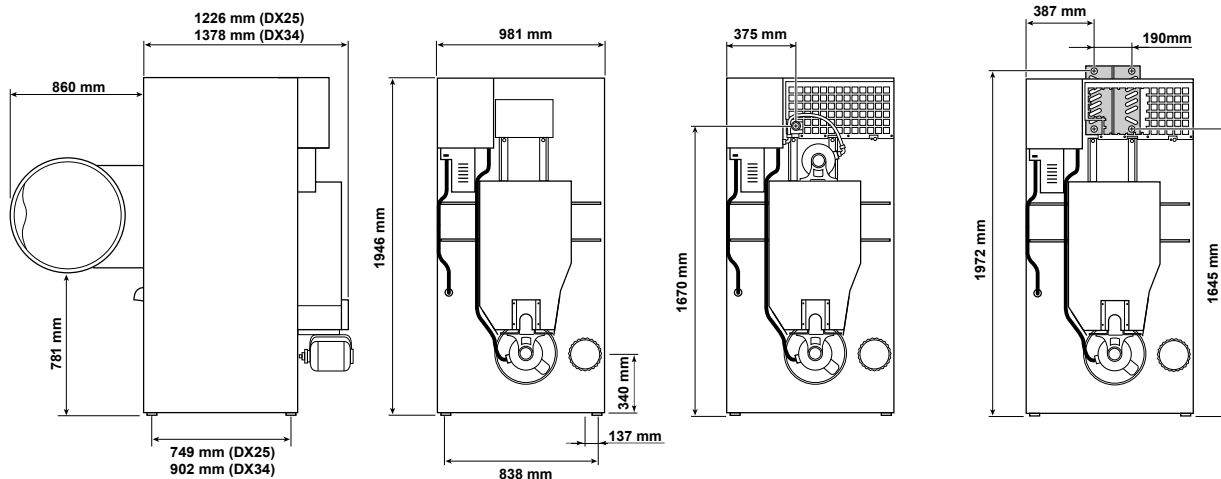

ТИП		DX25E		DX25S	
ЗАГРУЗКА					
Загрузка	кг			25	
Объем барабана	л			528	
Диаметр барабана	мм			Ø939	
ПОТОК ВОЗДУХА					
50 Hz	л/сек			354	
60 Hz	л/сек			354	
СПОСОБНОСТЬ СУШЕНИЯ					
Газовый нагрев	г/мин			453	
Электрический нагрев	г/мин			399	
ДВИГАТЕЛЬ					
Вентилятор	кВт			0,375	
Барабан	кВт			0,375	
ГАЗОВЫЙ НАГРЕВ					
Мощность	кВт			38,1	
Мощность	кБТУ/ч			130	
Подвод электричества				3x220-240V 50Hz, 1x220-240V 50Hz, 3x380-415V 50Hz	
Подвод газа	NPT			1/2"	
ПАРОВОЙ НАГРЕВ					
Давление пара 6,9 бар	кВт			52	
	кБТУ/ч			178	
Подвод электричества				3x220-240V 50Hz, 1x220-240V 50Hz, 3x380-415V 50Hz	
Подвод пара	NPT			3/4"	
ЭЛЕКТРИЧЕСКИЙ					
Мощность	кВт	30			
Подвод электричества		3x220-240V 50Hz, 3x380-415V 50Hz			
ВЕНТИЛЯЦИЯ					
	Ø/мм	203		203	
ГАБАРИТНЫЕ РАЗМЕРЫ					
ВхШхГ	мм			1946x981x1226	
Нетто вес	кг			247	
ТРАНСПОРТИРОВОЧНЫЕ ДАННЫЕ					
Брутто вес	кг			273	
Размеры в упаковке ВхШхГ	мм			2057x1054x1323	

Вид с боку DX 25

Вид сзади DX 25 Эл

Вид сзади DX 25 Газ

Вид сзади DX 25 Пар

Алматы (7273)495-231
Ангарск (3955)60-70-56
Архангельск (8182)63-90-72
Астрахань (8512)99-46-04
Барнаул (3852)73-04-60
Белгород (4722)40-23-64
Благоевещенск (4162)22-76-07
Брянск (4832)59-03-52
Владивосток (423)249-28-31
Владикавказ (8672)28-90-48
Владимир (4922)49-43-18
Волгоград (844)278-03-48
Вологда (8172)26-41-59
Воронеж (473)204-51-73
Екатеринбург (343)384-55-89
Иваново (4932)77-34-06
Ижевск (3412)26-03-58
Иркутск (395)279-98-46
Казань (843)206-01-48

Калининград (4012)72-03-81
Калуга (4842)92-23-67
Кемерово (3842)65-04-62
Киров (8332)68-02-04
Коломна (4966)23-41-49
Кострома (4942)77-07-48
Краснодар (861)203-40-90
Красноярск (391)204-63-61
Курган (3522)50-90-47
Курск (4712)77-13-04
Липецк (4742)52-20-81
Магнитогорск (3519)55-03-13
Москва (495)268-04-70
Мурманск (8152)59-64-93
Набережные Челны (8552)20-53-41
Нижний Новгород (831)429-08-12
Новокузнецк (3843)20-46-81
Новосибирск (383)227-86-73
Ноябрьск (3496)41-32-12

Омск (3812)21-46-40
Орел (4862)44-53-42
Оренбург (3532)37-68-04
Пенза (8412)22-31-16
Пермь (342)205-81-47
Петрозаводск (8142)55-98-37
Псков (8112)59-10-37
Ростов-на-Дону (863)308-18-15
Рязань (4912)46-61-64
Самара (846)206-03-16
Санкт-Петербург (812)309-46-40
Саранск (8342)22-96-24
Саратов (845)249-38-78
Севастополь (8692)22-31-93
Симферополь (3652)67-13-56
Смоленск (4812)29-41-54
Сочи (862)225-72-31
Ставрополь (8652)20-65-13
Сургут (3462)77-98-35

Сыктывкар (8212)25-95-17
Тамбов (4752)50-40-97
Тверь (4822)63-31-35
Тольятти (8482)63-91-07
Томск (3822)98-41-53
Тула (4872)33-79-87
Тюмень (3452)66-21-18
Улан-Удэ (3012)59-97-51
Ульяновск (8422)24-23-59
Уфа (347)229-48-12
Хабаровск (4212)92-98-04
Чебоксары (8352)28-53-07
Челябинск (351)202-03-61
Череповец (8202)49-02-64
Чита (3022)38-34-83
Якутск (4112)23-90-97
Ярославль (4852)69-52-93

Россия +7(495)268-04-70

Казахстан +7(7172)727-132

Киргизия +996(312)96-26-47