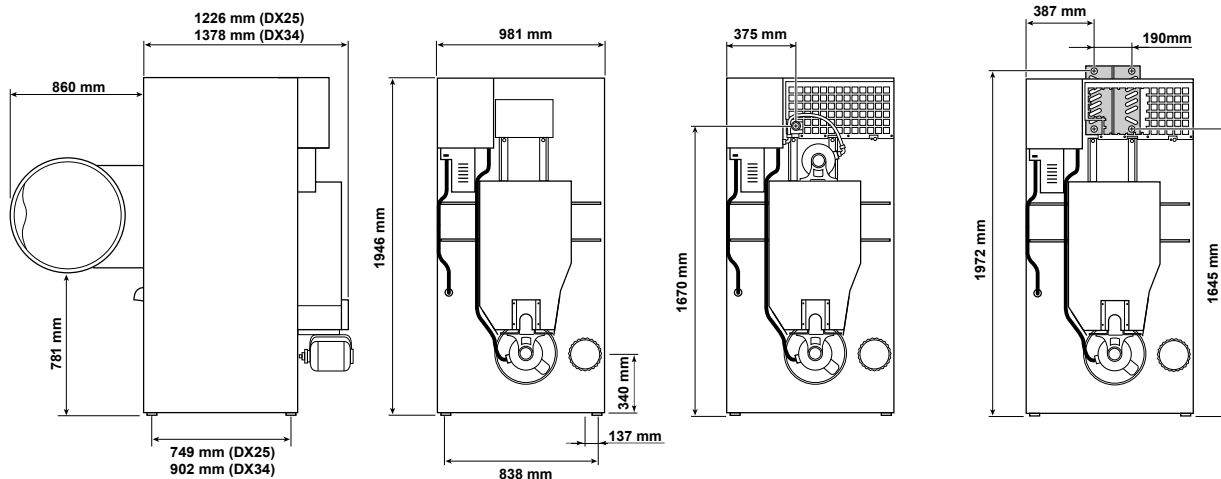

ТИП		DX34E		DX34S	
ЗАГРУЗКА					
Загрузка	кг			34	
Объем барабана	л			634	
Диаметр барабана	мм			Ø939	
ПОТОК ВОЗДУХА					
50 Hz	л/сек			354	
60 Hz	л/сек			434	
СПОСОБНОСТЬ СУШЕНИЯ					
Газовый нагрев	г/мин			616	
Электрический нагрев	г/мин			381	
ДВИГАТЕЛЬ					
Вентилятор	кВт			0,559	
Барабан	кВт			0,559	
ГАЗОВЫЙ НАГРЕВ					
Мощность	кВт			48,3	
Мощность	кБТУ/ч			165	
Подвод электричества				3x220-240V 50Hz, 1x220-240V 50Hz, 3x380-415V 50Hz	
Подвод газа	NPT			1/2"	
ПАРОВОЙ НАГРЕВ					
Давление пара 6,9 бар	кВт			61,6	
	кБТУ/ч			210,3	
Подвод электричества				3x220-240V 50Hz, 1x220-240V 50Hz, 3x380-415V 50Hz	
Подвод пара	NPT			1/4"	
ЭЛЕКТРИЧЕСКИЙ					
Мощность	кВт	30			
Подвод электричества		3x220-240V 50Hz, 3x380-415V 50Hz			
ВЕНТИЛЯЦИЯ					
	Ø/мм	203		203	
ГАБАРИТНЫЕ РАЗМЕРЫ					
ВхШхГ	мм			1946x981x1378	
Нетто вес	кг			279	
ТРАНСПОРТИРОВОЧНЫЕ ДАННЫЕ					
Брутто вес	кг			307	
Размеры в упаковке ВхШхГ	мм			2057x1054x1433	

Вид с боку

Вид сзади Эл

Вид сзади Газ

Вид сзади Пар

Алматы (7273)495-231
Ангарск (3955)60-70-56
Архангельск (8182)63-90-72
Астрахань (8512)99-46-04
Барнаул (3852)73-04-60
Белгород (4722)40-23-64
Благоевещенск (4162)22-76-07
Брянск (4832)59-03-52
Владивосток (423)249-28-31
Владикавказ (8672)28-90-48
Владимир (4922)49-43-18
Волгоград (844)278-03-48
Вологда (8172)26-41-59
Воронеж (473)204-51-73
Екатеринбург (343)384-55-89
Иваново (4932)77-34-06
Ижевск (3412)26-03-58
Иркутск (395)279-98-46
Казань (843)206-01-48

Калининград (4012)72-03-81
Калуга (4842)92-23-67
Кемерово (3842)65-04-62
Киров (8332)68-02-04
Коломна (4966)23-41-49
Кострома (4942)77-07-48
Краснодар (861)203-40-90
Красноярск (391)204-63-61
Курган (3522)50-90-47
Курск (4712)77-13-04
Липецк (4742)52-20-81
Магнитогорск (3519)55-03-13
Москва (495)268-04-70
Мурманск (8152)59-64-93
Набережные Челны (8552)20-53-41
Нижний Новгород (831)429-08-12
Новокузнецк (3843)20-46-81
Новосибирск (383)227-86-73
Ноябрьск (3496)41-32-12

Омск (3812)21-46-40
Орел (4862)44-53-42
Оренбург (3532)37-68-04
Пенза (8412)22-31-16
Пермь (342)205-81-47
Петрозаводск (8142)55-98-37
Псков (8112)59-10-37
Ростов-на-Дону (863)308-18-15
Рязань (4912)46-61-64
Самара (846)206-03-16
Санкт-Петербург (812)309-46-40
Саранск (8342)22-96-24
Саратов (845)249-38-78
Севастополь (8692)22-31-93
Симферополь (3652)67-13-56
Смоленск (4812)29-41-54
Сочи (862)225-72-31
Ставрополь (8652)20-65-13
Сургут (3462)77-98-35

Сыктывкар (8212)25-95-17
Тамбов (4752)50-40-97
Тверь (4822)63-31-35
Тольятти (8482)63-91-07
Томск (3822)98-41-53
Тула (4872)33-79-87
Тюмень (3452)66-21-18
Улан-Удэ (3012)59-97-51
Ульяновск (8422)24-23-59
Уфа (347)229-48-12
Хабаровск (4212)92-98-04
Чебоксары (8352)28-53-07
Челябинск (351)202-03-61
Череповец (8202)49-02-64
Чита (3022)38-34-83
Якутск (4112)23-90-97
Ярославль (4852)69-52-93

Россия +7(495)268-04-70

Казахстан +7(7172)727-132

Киргизия +996(312)96-26-47