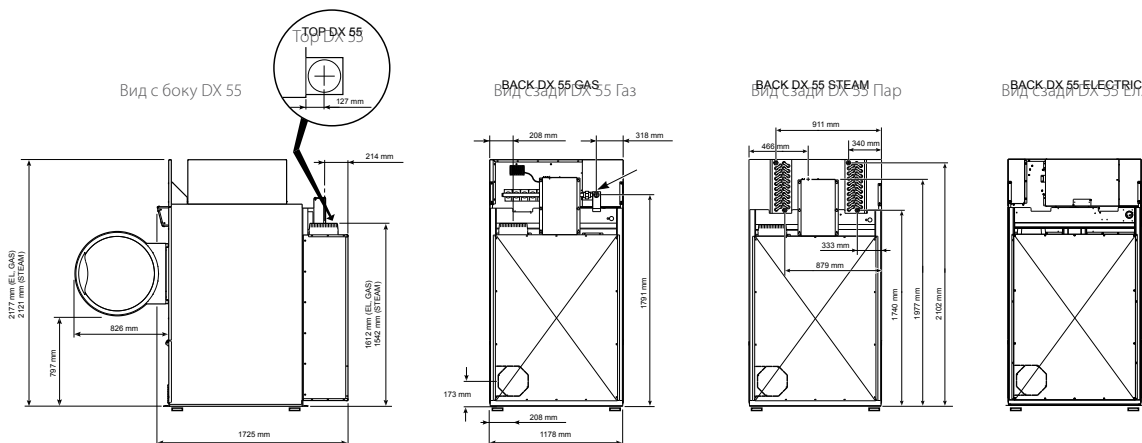

ТИП		DX 55 E	DX 55 S
ЗАГРУЗКА	кг	55	
РАЗМЕРЫ БАРАБАНА			
Объем барабана	м³	1021	
Барабан	мм	Ø1118	
ПОТОК ВОЗДУХА	л/сек	755	
НАГРЕВ	кВт	60	
ДВИГАТЕЛЬ			
Барабан	кВт	0.560	
Вентилятор	кВт	0.746	
ПОДКЛЮЧЕНИЕ			
Электричество	АС/Hz	3×200-240V 50/60Hz, 3×380-415V 50 Hz, 3×380-415/440V 60Hz Другое на заказ	
Подвод газа	дюйм	1	
Подвод пара	дюйм	3/4	
Подвод воздуха	мм		254
	дюйм		10
ГАБАРИТНЫЕ РАЗМЕРЫ			
В×Ш×Г без упаковки	мм	2177×1178×1725	
В×Ш×Г в упаковке	мм	2305×1308×1880	
ВЕС			
Нетто	кг	580	
Брутто	кг	655	

Данные касательно размеров машины включают все выступающие части

Алматы (7273)495-231
Ангарск (3955)60-70-56
Архангельск (8182)63-90-72
Астрахань (8512)99-46-04
Барнаул (3852)73-04-60
Белгород (4722)40-23-64
Благовещенск (4162)22-76-07
Брянск (4832)59-03-52
Владивосток (423)249-28-31
Владикавказ (8672)28-90-48
Владимир (4922)49-43-18
Волгоград (844)278-03-48
Вологда (8172)26-41-59
Воронеж (473)204-51-73
Екатеринбург (343)384-55-89
Иваново (4932)77-34-06
Ижевск (3412)26-03-58
Иркутск (395)279-98-46
Казань (843)206-01-48

Калининград (4012)72-03-81
Калуга (4842)92-23-67
Кемерово (3842)65-04-62
Киров (8332)68-02-04
Коломна (4966)23-41-49
Кострома (4942)77-07-48
Краснодар (861)203-40-90
Красноярск (391)204-63-61
Курган (3522)50-90-47
Курск (4712)77-13-04
Липецк (4742)52-20-81
Магнитогорск (3519)55-03-13
Москва (495)268-04-70
Мурманск (8152)59-64-93
Набережные Челны (8552)20-53-41
Нижний Новгород (831)429-08-12
Новокузнецк (3843)20-46-81
Новосибирск (383)227-86-73
Ноябрьск (3496)41-32-12

Омск (3812)21-46-40
Орел (4862)44-53-42
Оренбург (3532)37-68-04
Пенза (8412)22-31-16
Пермь (342)205-81-47
Петрозаводск (8142)55-98-37
Псков (8112)59-10-37
Ростов-на-Дону (863)308-18-15
Рязань (4912)46-61-64
Самара (846)206-03-16
Санкт-Петербург (812)309-46-40
Саранск (8342)22-96-24
Саратов (845)249-38-78
Севастополь (8692)22-31-93
Симферополь (3652)67-13-56
Смоленск (4812)29-41-54
Сочи (862)225-72-31
Ставрополь (8652)20-65-13
Сургут (3462)77-98-35

Сыктывкар (8212)25-95-17
Тамбов (4752)50-40-97
Тверь (4822)63-31-35
Тольятти (8482)63-91-07
Томск (3822)98-41-53
Тула (4872)33-79-87
Тюмень (3452)66-21-18
Улан-Удэ (3012)59-97-51
Ульяновск (8422)24-23-59
Уфа (347)229-48-12
Хабаровск (4212)92-98-04
Чебоксары (8352)28-53-07
Челябинск (351)202-03-61
Череповец (8202)49-02-64
Чита (3022)38-34-83
Якутск (4112)23-90-97
Ярославль (4852)69-52-93

Россия +7(495)268-04-70

Казахстан +7(7172)727-132

Киргизия +996(312)96-26-47

<https://primus.nt-rt.ru> || pmw@nt-rt.ru