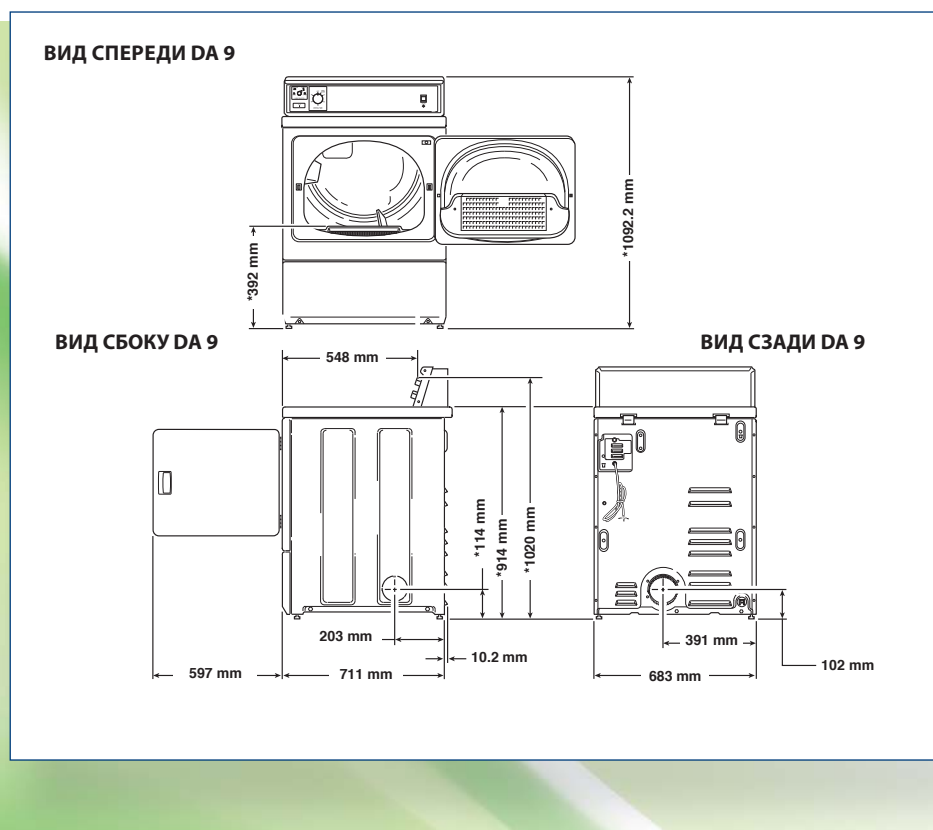

ТИП		FAVOR.IT DA 9	
ЕМКОСТЬ			
Загрузка	кг	8-9	
Диаметр барабана	мм	Ø650	
Объем барабана	л	184	
Дверной проем	мм	Ø525	
ПОДКЛЮЧЕНИЕ			
Электрическое		1×220-240V 50/60Hz	
Подвод газа		3/8"	
НАГРЕВ			
Электрический нагрев	кВт	5	
ДВИГАТЕЛЬ			
Мощность двигателя	кВт	0,249	
Поток воздуха	м³/ч	6	
ГАБАРИТНЫЕ РАЗМЕРЫ			
В×Ш×Г	мм	1097×683×711	
ТРАНСПОРТИРОВОЧНЫЕ ДАННЫЕ			
Брутто вес	кг	63	
Нетто вес	кг	57	
Объем в картонной упаковке	м³	0,66	
Размеры в картонной упаковке, В×Ш×Г	мм	1150×770×750	