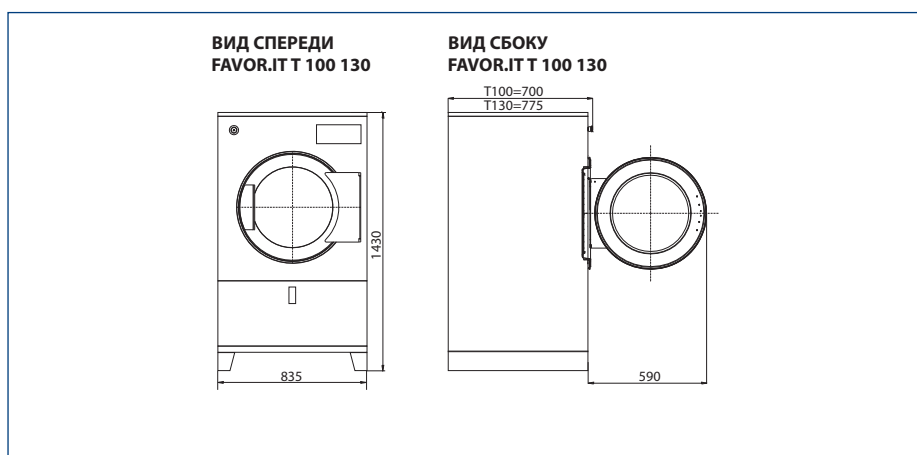

ТИП		FAVOR.IT T 100	FAVOR.IT T 130
ЕМКОСТЬ			
Загрузка	кг	10	13
Диаметр барабана	мм	Ø775	Ø775
Объем барабана	л	195	260
Дверной проем	мм	Ø590	Ø590
Электрическое подключение		3x380-440V	3x380-440V
НАГРЕВ			
Электрический нагрев	кВт	14	14
ДВИГАТЕЛЬ			
Мощность двигателя	кВт	0,74	0,74
ПОТОК ВОЗДУХА			
	м³/ч	750	900
ТРАНСПОРТИРОВОЧНЫЕ ДАННЫЕ			
Габаритные размеры			
В×Ш×Г	мм	1430x835x700	1430x835x775
Нетто вес	кг	150	165
Размеры в картонной упаковке,			
В×Ш×Г	мм	1550x870x770	1550x870x840
Брутто вес	кг	185	200