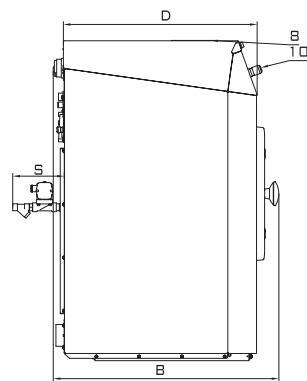

ТИП		RX135E	RX135ES	RX135S
Ем КОСТЬ				
максимальная нагрузка 1:9	кг	15	15	15
Загрузка 1:10	кг	14	14	14
Объем барабана	л	135	135	135
Диаметр барабана	мм	620	620	620
ОБОРОТЫ				
Обороты стирки	об./мин.	46	46	46
Обороты отжима	об./мин.	760	760	760
G-ФАКТОР		200	200	200
НАГРЕВАНИЕ		ЭЛЕКТРИЧЕСКИЙ	КОМБИНИРОВАННЫЙ	ПАРОВОЙ
электрическое (стандарт)	кВт	9 / 12	9/12	9/12
паровое	бар	1 - 8	1 - 8	1 - 8
Горячая вода	°С	90	90	90
уровень шума	дБ (А)	< 65	< 65	< 65
Подвод воды		3/4"	3/4"	3/4"
Давление воды	кПа	100-800	100-800	100-800
Давление воды из рециркуляции	кПа	300-500	300-500	300-500
Проточность воды через напускной клапан	л/мин	20	20	20
Выпускной клапан	Внешний Ø мм	76	76	76
Проточность воды через выпускной клапан	л/мин	210	210	210
Подвод пара		1/2"	1/2"	1/2"
Давление пара	кПа	100-800	100-800	100-800
ГАБАРИТНЫЕ РАЗМЕРЫ				
ВхшхГ	мм	1225×750×900	1225×750×900	1225×750×900
ТРАНСПОРТИРОВОЧНЫЕ ДАННЫЕ				
брутто вес	кг	200	200	200
Нетто вес	кг	190	190	190
Размеры в упаковке ВхшхГ	мм	1355×800×950	1355×800×950	1355×800×950

Вид с боку