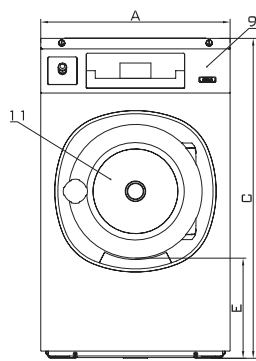

ТИП		RX180E	RX180ES	RX180S
Ем КОСТЬ				
максимальная нагрузка 1:9	кг	20	20	20
Загрузка 1:10	кг	18	18	18
Объем барабана	л	180	180	180
Диаметр барабана	мм	750	750	750
ОБОРОТЫ				
Обороты стирки	об./мин.	42	42	42
Обороты отжима	об./мин.	490	490	490
G-ФАКТОР		100	100	100
НАГРЕВАНИЕ		ЭЛЕКТРИЧЕСКИЙ	КОМБИНИРОВАННЫЙ	ПАРОВОЙ
электрическое (стандарт)	кВт	12 / 18	12/18	12 / 18
паровое	бар	1 - 8	1 - 8	1 - 8
Горячая вода	°С	90	90	90
уровень шума	дБ (А)	< 65	< 65	< 65
Подвод воды		3/4"	3/4"	3/4"
Давление воды	кПа	100-800	100-800	100-800
Давление воды из рециркуляции	кПа	300-500	300-500	300-500
Проточность воды через напускной клапан	л/мин	20	20	20
Выпускной клапан	Внешний Ø мм	76	76	76
Проточность воды через выпускной клапан	л/мин	210	210	210
Подвод пара		1/2"	1/2"	1/2"
Давление пара	кПа	100-800	100-800	100-800
ГАБАРИТНЫЕ РАЗМЕРЫ				
ВхшхГ	мм	1410×890×915	1410×890×915	1410×890×915
ТРАНСПОРТИРОВОЧНЫЕ ДАННЫЕ				
брутто вес	кг	290	290	290
Нетто вес	кг	270	270	270
Размеры в упаковке ВхшхГ	мм	1550×925×970	1550×925×970	1550×925×970

Вид с боку