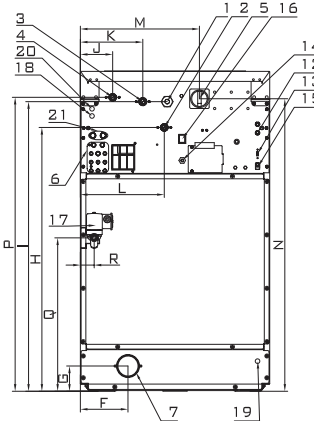

Вид сзади

1. Подключение электричества
2. Горячая вода
3. Холодная жесткая вода
4. Холодная мягкая вода
5. Главный выключатель
6. Подключение жидких стиральных средств
7. Выпускной клапан
8. Воронка стиральных средств
9. Пульт управления
10. Аварийный выключатель
11. Отверстие двери: Ø 460 мм
12. Предохранители
13. USB ввод
14. Электрическое подключение жидких стиральных средств

Алматы (7273)495-231
Ангарск (3955)60-70-56
Архангельск (8182)63-90-72
Астрахань (8512)99-46-04
Барнаул (3852)73-04-60
Белгород (4722)40-23-64
Благовещенск (4162)22-76-07
Брянск (4832)59-03-52
Владивосток (423)249-28-31
Владикавказ (8672)28-90-48
Владимир (4922)49-43-18
Волгоград (844)278-03-48
Вологда (8172)26-41-59
Воронеж (473)204-51-73
Екатеринбург (343)384-55-89
Иваново (4932)77-34-06
Ижевск (3412)26-03-58
Иркутск (395)279-98-46
Казань (843)206-01-48

Калининград (4012)72-03-81
Калуга (4842)92-23-67
Кемерово (3842)65-04-62
Киров (8332)68-02-04
Коломна (4966)23-41-49
Кострома (4942)77-07-48
Краснодар (861)203-40-90
Красноярск (391)204-63-61
Курган (3522)50-90-47
Курск (4712)77-13-04
Липецк (4742)52-20-81
Магнитогорск (3519)55-03-13
Москва (495)268-04-70
Мурманск (8152)59-64-93
Набережные Челны (8552)20-53-41
Нижний Новгород (831)429-08-12
Новокузнецк (3843)20-46-81
Новосибирск (383)227-86-73
Ноябрьск (3496)41-32-12

Омск (3812)21-46-40
Орел (4862)44-53-42
Оренбург (3532)37-68-04
Пенза (8412)22-31-16
Пермь (342)205-81-47
Петрозаводск (8142)55-98-37
Псков (8112)59-10-37
Ростов-на-Дону (863)308-18-15
Рязань (4912)46-61-64
Самара (846)206-03-16
Санкт-Петербург (812)309-46-40
Саранск (8342)22-96-24
Саратов (845)249-38-78
Севастополь (8692)22-31-93
Симферополь (3652)67-13-56
Смоленск (4812)29-41-54
Сочи (862)225-72-31
Ставрополь (8652)20-65-13
Сургут (3462)77-98-35

Сыктывкар (8212)25-95-17
Тамбов (4752)50-40-97
Тверь (4822)63-31-35
Тольятти (8482)63-91-07
Томск (3822)98-41-53
Тула (4872)33-79-87
Тюмень (3452)66-21-18
Улан-Удэ (3012)59-97-51
Ульяновск (8422)24-23-59
Уфа (347)229-48-12
Хабаровск (4212)92-98-04
Чебоксары (8352)28-53-07
Челябинск (351)202-03-61
Череповец (8202)49-02-64
Чита (3022)38-34-83
Якутск (4112)23-90-97
Ярославль (4852)69-52-93

Россия +7(495)268-04-70

Казахстан +7(7172)727-132

Киргизия +996(312)96-26-47