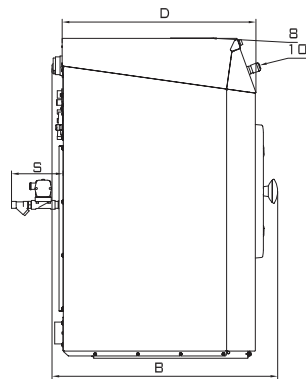

ТИП		RX180E	RX180ES	RX180S
Ем КОСТЬ				
максимальная нагрузка 1:9	кг	20	20	20
Загрузка 1:10	кг	18	18	18
Объем барабана	л	180	180	180
Диаметр барабана	мм	750	750	750
ОБОРОТЫ				
Обороты стирки	об./мин.	42	42	42
Обороты отжима	об./мин.	490	490	490
G-ФАКТОР		100	100	100
НАГРЕВАНИЕ		ЭЛЕКТРИЧЕСКИЙ	КОМБИНИРОВАННЫЙ	ПАРОВОЙ
электрическое (стандарт)	кВт	12 / 18	12/18	12 / 18
паровое	бар	1 - 8	1 - 8	1 - 8
Горячая вода	°С	90	90	90
уровень шума	дБ (А)	< 65	< 65	< 65
Подвод воды		3/4"	3/4"	3/4"
Давление воды	кПа	100-800	100-800	100-800
Давление воды из рециркуляции	кПа	300-500	300-500	300-500
Проточность воды через напускной клапан	л/мин	20	20	20
Выпускной клапан	Внешний Ø мм	76	76	76
Проточность воды через выпускной клапан	л/мин	210	210	210
Подвод пара		1/2"	1/2"	1/2"
Давление пара	кПа	100-800	100-800	100-800
ГАБАРИТНЫЕ РАЗМЕРЫ				
ВхшхГ	мм	1410×890×915	1410×890×915	1410×890×915
ТРАНСПОРТИРОВОЧНЫЕ ДАННЫЕ				
брутто вес	кг	290	290	290
Нетто вес	кг	270	270	270
Размеры в упаковке ВхшхГ	мм	1550×925×970	1550×925×970	1550×925×970

Вид с боку