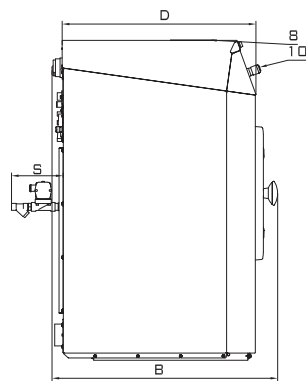

ТИП		RX280E	RX280ES	RX280S
Ем КОСТЬ				
максимальная нагрузка 1:9	кг	32	32	32
Загрузка 1:10	кг	28	28	28
Объем барабана	л	280	280	280
Диаметр барабана	мм	750	750	750
ОБОРОТЫ				
Обороты стирки	об./мин.	42	42	42
Обороты отжима	об./мин.	490	490	490
G-ФАКТОР		100	100	100
НАГРЕВАНИЕ		ЭЛЕКТРИЧЕСКИЙ	КОМБИНИРОВАННЫЙ	ПАРОВОЙ
электрическое (стандарт)	кВт	22	22	22
паровое	бар	1 - 8	1 - 8	1 - 8
Горячая вода	°С	90	90	90
уровень шума	дБ (А)	< 65	< 65	< 65
Подвод воды		3/4"	3/4"	3/4"
Давление воды	кПа	100-800	100-800	100-800
Давление воды из рециркуляции	кПа	300-500	300-500	300-500
Проточность воды через напускной клапан	л/мин	20	20	20
Выпускной клапан	Внешний Ø мм	76	76	76
Проточность воды через выпускной клапан	л/мин	210	210	210
Подвод пара		1/2"	1/2"	1/2"
Давление пара	кПа	100-800	100-800	100-800
ГАБАРИТНЫЕ РАЗМЕРЫ				
ВхшхГ	мм	1410x890x1135	1410x890x1135	1410x890x1135
ТРАНСПОРТИРОВОЧНЫЕ ДАННЫЕ				
брутто вес	кг	335	335	335
Нетто вес	кг	305	305	305
Размеры в упаковке ВхшхГ	мм	1550x925x1190	1550x925x1190	1550x925x1190

Вид с боку