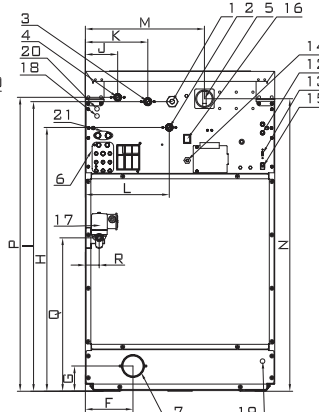

Вид сзади

1. Подключение электричества
2. Горячая вода
3. Холодная жесткая вода
4. Холодная мягкая вода
5. Главный выключатель
6. Подключение жидких стиральных средств
7. Выпускной клапан
8. Воронка стиральных средств
9. Пульт управления
10. Аварийный выключатель
11. Отверстие двери: Ø 460 мм
12. Предохранители
13. USB ввод
14. Электрическое подключение жидких стиральных средств

Алматы (7273)495-231
Ангарск (3955)60-70-56
Архангельск (8182)63-90-72
Астрахань (8512)99-46-04
Барнаул (3852)73-04-60
Белгород (4722)40-23-64
Благовещенск (4162)22-76-07
Брянск (4832)59-03-52
Владивосток (423)249-28-31
Владикавказ (8672)28-90-48
Владимир (4922)49-43-18
Волгоград (844)278-03-48
Вологда (8172)26-41-59
Воронеж (473)204-51-73
Екатеринбург (343)384-55-89
Иваново (4932)77-34-06
Ижевск (3412)26-03-58
Иркутск (395)279-98-46
Казань (843)206-01-48

Калининград (4012)72-03-81
Калуга (4842)92-23-67
Кемерово (3842)65-04-62
Киров (8332)68-02-04
Коломна (4966)23-41-49
Кострома (4942)77-07-48
Краснодар (861)203-40-90
Красноярск (391)204-63-61
Курган (3522)50-90-47
Курск (4712)77-13-04
Липецк (4742)52-20-81
Магнитогорск (3519)55-03-13
Москва (495)268-04-70
Мурманск (8152)59-64-93
Набережные Челны (8552)20-53-41
Нижний Новгород (831)429-08-12
Новокузнецк (3843)20-46-81
Новосибирск (383)227-86-73
Ноябрьск (3496)41-32-12

Омск (3812)21-46-40
Орел (4862)44-53-42
Оренбург (3532)37-68-04
Пенза (8412)22-31-16
Пермь (342)205-81-47
Петрозаводск (8142)55-98-37
Псков (8112)59-10-37
Ростов-на-Дону (863)308-18-15
Рязань (4912)46-61-64
Самара (846)206-03-16
Санкт-Петербург (812)309-46-40
Саранск (8342)22-96-24
Саратов (845)249-38-78
Севастополь (8692)22-31-93
Симферополь (3652)67-13-56
Смоленск (4812)29-41-54
Сочи (862)225-72-31
Ставрополь (8652)20-65-13
Сургут (3462)77-98-35

Сыктывкар (8212)25-95-17
Тамбов (4752)50-40-97
Тверь (4822)63-31-35
Тольятти (8482)63-91-07
Томск (3822)98-41-53
Тула (4872)33-79-87
Тюмень (3452)66-21-18
Улан-Удэ (3012)59-97-51
Ульяновск (8422)24-23-59
Уфа (347)229-48-12
Хабаровск (4212)92-98-04
Чебоксары (8352)28-53-07
Челябинск (351)202-03-61
Череповец (8202)49-02-64
Чита (3022)38-34-83
Якутск (4112)23-90-97
Ярославль (4852)69-52-93

Россия +7(495)268-04-70

Казахстан +7(7172)727-132

Киргизия +996(312)96-26-47