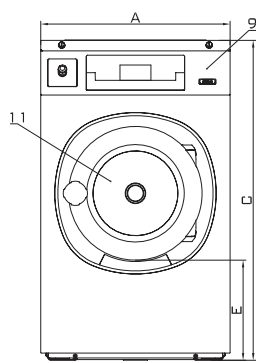

ТИП		RX280E	RX280ES	RX280S
Ем КОСТЬ				
максимальная нагрузка 1:9	кг	32	32	32
Загрузка 1:10	кг	28	28	28
Объем барабана	л	280	280	280
Диаметр барабана	мм	750	750	750
ОБОРОТЫ				
Обороты стирки	об./мин.	42	42	42
Обороты отжима	об./мин.	490	490	490
G-ФАКТОР		100	100	100
НАГРЕВАНИЕ		ЭЛЕКТРИЧЕСКИЙ	КОМБИНИРОВАННЫЙ	ПАРОВОЙ
электрическое (стандарт)	кВт	22	22	22
паровое	бар	1 - 8	1 - 8	1 - 8
Горячая вода	°С	90	90	90
уровень шума	дБ (А)	< 65	< 65	< 65
Подвод воды		3/4"	3/4"	3/4"
Давление воды	кПа	100-800	100-800	100-800
Давление воды из рециркуляции	кПа	300-500	300-500	300-500
Проточность воды через напускной клапан	л/мин	20	20	20
Выпускной клапан	Внешний Ø мм	76	76	76
Проточность воды через выпускной клапан	л/мин	210	210	210
Подвод пара		1/2"	1/2"	1/2"
Давление пара	кПа	100-800	100-800	100-800
ГАБАРИТНЫЕ РАЗМЕРЫ				
ВхшхГ	мм	1410x890x1135	1410x890x1135	1410x890x1135
ТРАНСПОРТИРОВОЧНЫЕ ДАННЫЕ				
брутто вес	кг	335	335	335
Нетто вес	кг	305	305	305
Размеры в упаковке ВхшхГ	мм	1550x925x1190	1550x925x1190	1550x925x1190

Вид с боку