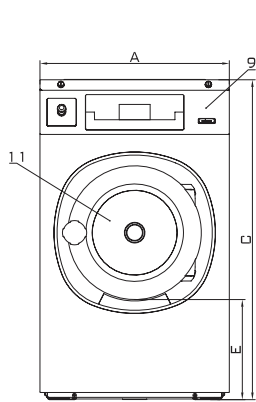

ТИП		RX80E	RX80ES	RX80S
Ем КОСТЬ				
максимальная нагрузка 1:9	кг	9	9	9
Загрузка 1:10	кг	8	8	8
Объем барабана	л	75	75	75
Диаметр барабана	мм	530	530	530
ОБОРОТЫ				
Обороты стирки	об./мин.	50	50	50
Обороты отжима	об./мин.	820	820	820
G-ФАКТОР		200	200	200
НАГРЕВАНИЕ		ЭЛЕКТРИЧЕСКИЙ	КОМБИНИРОВАННЫЙ	ПАРОВОЙ
электрическое (стандарт)	кВт	6 / 9	6 / 9	6 / 9
паровое	бар	1 - 8	1 - 8	1 - 8
Горячая вода	°С	90	90	90
уровень шума	дБ (А)	< 65	< 65	< 65
Подвод воды		3/4"	3/4"	3/4"
Давление воды	кПа	100-800	100-800	100-800
Давление воды из рециркуляции	кПа	300-500	300-500	300-500
Проточность воды через напускной клапан	л/мин	20	20	20
Выпускной клапан	Внешний Ø мм	76	76	76
Проточность воды через выпускной клапан	л/мин	210	210	210
Подвод пара		1/2"	1/2"	1/2"
Давление пара	кПа	100-800	100-800	100-800
ГАБАРИТНЫЕ РАЗМЕРЫ				
ВхшхГ	мм	1115×660×785	1115×660×785	1115×660×785
ТРАНСПОРТИРОВОЧНЫЕ ДАННЫЕ				
брутто вес	кг	145	145	145
Нетто вес	кг	135	135	135
Размеры в упаковке ВхшхГ	мм	1245×710×835	1245×710×835	1245×710×835

Вид с боку