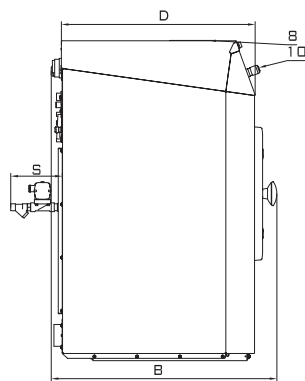

ТИП		RX80E	RX80ES	RX80S
Ем КОСТЬ				
максимальная нагрузка 1:9	кг	9	9	9
Загрузка 1:10	кг	8	8	8
Объем барабана	л	75	75	75
Диаметр барабана	мм	530	530	530
ОБОРОТЫ				
Обороты стирки	об./мин.	50	50	50
Обороты отжима	об./мин.	820	820	820
G-ФАКТОР		200	200	200
НАГРЕВАНИЕ		ЭЛЕКТРИЧЕСКИЙ	КОМБИНИРОВАННЫЙ	ПАРОВОЙ
электрическое (стандарт)	кВт	6 / 9	6 / 9	6 / 9
паровое	бар	1 - 8	1 - 8	1 - 8
Горячая вода	°С	90	90	90
уровень шума	дБ (А)	< 65	< 65	< 65
Подвод воды		3/4"	3/4"	3/4"
Давление воды	кПа	100-800	100-800	100-800
Давление воды из рециркуляции	кПа	300-500	300-500	300-500
Проточность воды через напускной клапан	л/мин	20	20	20
Выпускной клапан	Внешний Ø мм	76	76	76
Проточность воды через выпускной клапан	л/мин	210	210	210
Подвод пара		1/2"	1/2"	1/2"
Давление пара	кПа	100-800	100-800	100-800
ГАБАРИТНЫЕ РАЗМЕРЫ				
ВхшхГ	мм	1115×660×785	1115×660×785	1115×660×785
ТРАНСПОРТИРОВОЧНЫЕ ДАННЫЕ				
брутто вес	кг	145	145	145
Нетто вес	кг	135	135	135
Размеры в упаковке ВхшхГ	мм	1245×710×835	1245×710×835	1245×710×835

Вид с боку