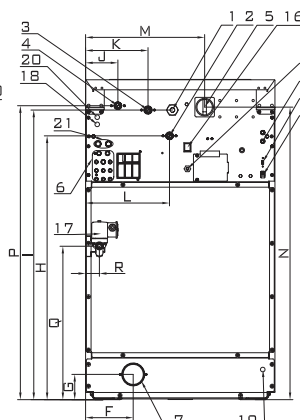

Вид с боку

Вид сзади

1. Подключение электричества
2. Горячая вода
3. Холодная жесткая вода
4. Холодная мягкая вода
5. Главный выключатель
6. Подключение жидких стиральных средств
7. Выпускной клапан
8. Воронка стиральных средств
9. Пульт управления
10. Аварийный выключатель
11. Отверстие двери
RX80: Ø 330 мм;
RX105, RX135: Ø 410 мм
12. Предохранители
13. USB ввод
14. Электрическое подключение жидких стиральных средств