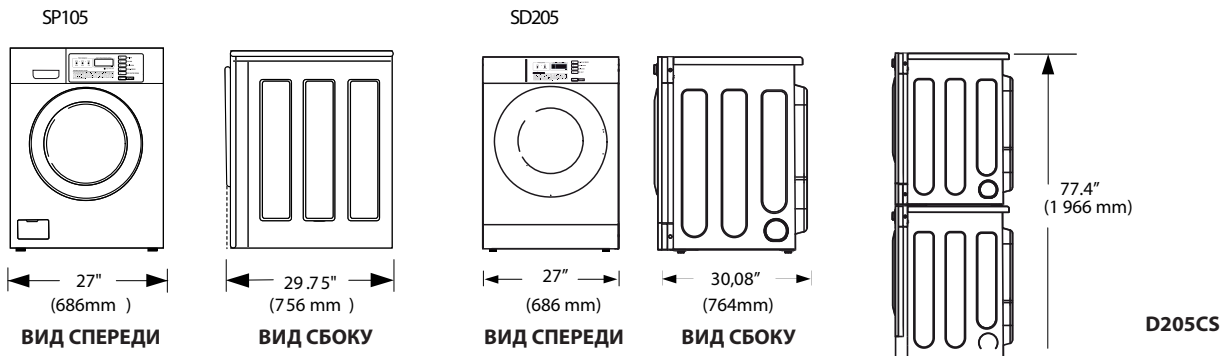

ТИП		SD 205	SD 205 C	SD 205 CS
ЗАГРУЗКА	кг	11	11	11
Объем барабана	л	206	206	206
Диаметр барабана	мм	Ø663	Ø663	Ø663
Продолжение цикла	мин	50	50	50
ЭЛЕКТРИЧЕСКОЕ ПОДКЛЮЧЕНИЕ				
Электрический нагрев	Вт	5400	5400	5400
Электрическое подключение			1×220-240V/50Hz	
Монетное управление		-	сверху	спереди
ГАБАРИТНЫЕ РАЗМЕРЫ				
ВхШхГ	мм	983×686×764	983×686×764	983×686×764
Нетто вес	кг	59,4	59,4	59,4
ТРАНСПОРТИРОВОЧНЫЕ ДАННЫЕ				
Брутто вес	кг	67,1	67,1	67,1