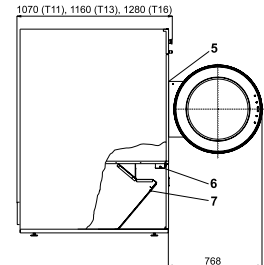

ТИП		T13E	T13S
ЕМКОСТЬ			
Загрузка барабана	кг		13
Объем барабана	л		250
Диаметр барабана	мм		Ø760
Количество барабанов			1
Количество дверей			1
ПОТОК ВОЗДУХА	м³/ч		550
СПОСОБНОСТЬ СУШЕНИЯ	л/мин		225
МОЩНОСТЬ ДВИГАТЕЛЯ			
Вентилятор	кВт	0,55	0,55
Привод	кВт	0,25	0,25
ГАЗОВЫЙ НАГРЕВ			
Подвод газа		3/4"	3/4"
Подвод электричества		3x220-240V 50Hz, 1x220-240V 50Hz, 3x380-415V 50Hz	
Подводимая мощность	кВт	19,5	19,5
ПАРОВОЙ НАГРЕВ			
Подвод пара			3/4"
Подвод электричества		3x220-240V 50Hz, 1x220-240V 50Hz, 3x380-415V 50Hz	
Мощность пара *	кВт		19,5-27
Давление пара	бар		3-6/7-10
ЭЛЕКТРИЧЕСКИЙ НАГРЕВ			
Подвод электричества		3x220-240V 50Hz, 3x380-415V 50Hz	
Подводимая мощность	кВт	18,0	
ПРОГРАММНОЕ УСТРОЙСТВО			
Easy control – антивандальное			стандарт
Full control			доп.опция
ВЕНТИЛЯЦИЯ	мм	200	200
ГАБАРИТНЫЕ РАЗМЕРЫ			
ВхШхГ	мм	1680x795x1160	
ТРАНСПОРТИРОВОЧНЫЕ ДАННЫЕ			
Брутто вес	кг		265
Нетто вес	кг		250
Размеры в упаковке			
ВхШхГ	мм	1785x855x1190	

* Мощность пара изменяема в зависимости от давления пара

ВИД СПЕРЕДИ

ВИД СБОКУ

ВИД СЗАДИ

1. Пульт управления
2. Замок пульта управления
3. Аварийное отключение (отсутствует у версии с монетным автоматом)
4. Крышка пылевого фильтра
5. Микровыключатель замка двери
6. Микровыключатель крышки фильтра пыли
7. Пылевой фильтр
8. Производственный щиток
9. Главный выключатель
10. Подключение электричества
11. Отопительная камера
12. Газовый клапан (только для моделей с газовым нагревом)
13. Регулятор давления (только для моделей с газовым нагревом)
14. Подвод газа (только для моделей с газовым нагревом)
15. Регуляция потока воздуха
16. Вывод вентиляции
17. Вентиляция
18. Подвод пара
19. Отвод конденсата