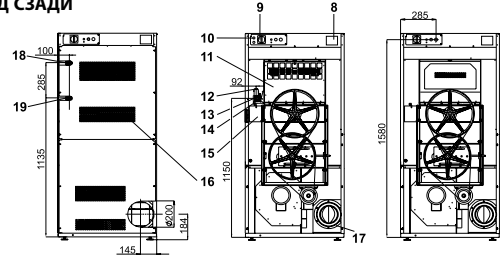

ВИД СЗАДИ

1. Пульт управления
2. Замок пульта управления
3. Аварийное отключение (отсутствует у версии с монетным автоматом)
4. Крышка пылевого фильтра
5. Микровыключатель замка двери
6. Микровыключатель крышки фильтра пыли
7. Пылевой фильтр
8. Производственный щиток
9. Главный выключатель
10. Подключение электричества
11. Отопительная камера
12. Газовый клапан (только для моделей с газовым нагревом)
13. Регулятор давления (только для моделей с газовым нагревом)
14. Подвод газа (только для моделей с газовым нагревом)
15. Регуляция потока воздуха
16. Вывод вентиляции
17. Вентиляция
18. Подвод пара
19. Отвод конденсата

Алматы (7273)495-231
Ангарск (3955)60-70-56
Архангельск (8182)63-90-72
Астрахань (8512)99-46-04
Барнаул (3852)73-04-60
Белгород (4722)40-23-64
Благовещенск (4162)22-76-07
Брянск (4832)59-03-52
Владивосток (423)249-28-31
Владикавказ (8672)28-90-48
Владимир (4922)49-43-18
Волгоград (844)278-03-48
Вологда (8172)26-41-59
Воронеж (473)204-51-73
Екатеринбург (343)384-55-89
Иваново (4932)77-34-06
Ижевск (3412)26-03-58
Иркутск (395)279-98-46
Казань (843)206-01-48

Калининград (4012)72-03-81
Калуга (4842)92-23-67
Кемерово (3842)65-04-62
Киров (8332)68-02-04
Коломна (4966)23-41-49
Кострома (4942)77-07-48
Краснодар (861)203-40-90
Красноярск (391)204-63-61
Курган (3522)50-90-47
Курск (4712)77-13-04
Липецк (4742)52-20-81
Магнитогорск (3519)55-03-13
Москва (495)268-04-70
Мурманск (8152)59-64-93
Набережные Челны (8552)20-53-41
Нижний Новгород (831)429-08-12
Новокузнецк (3843)20-46-81
Новосибирск (383)227-86-73
Ноябрьск (3496)41-32-12

Омск (3812)21-46-40
Орел (4862)44-53-42
Оренбург (3532)37-68-04
Пенза (8412)22-31-16
Пермь (342)205-81-47
Петрозаводск (8142)55-98-37
Псков (8112)59-10-37
Ростов-на-Дону (863)308-18-15
Рязань (4912)46-61-64
Самара (846)206-03-16
Санкт-Петербург (812)309-46-40
Саранск (8342)22-96-24
Саратов (845)249-38-78
Севастополь (8692)22-31-93
Симферополь (3652)67-13-56
Смоленск (4812)29-41-54
Сочи (862)225-72-31
Ставрополь (8652)20-65-13
Сургут (3462)77-98-35

Сыктывкар (8212)25-95-17
Тамбов (4752)50-40-97
Тверь (4822)63-31-35
Тольятти (8482)63-91-07
Томск (3822)98-41-53
Тула (4872)33-79-87
Тюмень (3452)66-21-18
Улан-Удэ (3012)59-97-51
Ульяновск (8422)24-23-59
Уфа (347)229-48-12
Хабаровск (4212)92-98-04
Чебоксары (8352)28-53-07
Челябинск (351)202-03-61
Череповец (8202)49-02-64
Чита (3022)38-34-83
Якутск (4112)23-90-97
Ярославль (4852)69-52-93

Россия +7(495)268-04-70

Казахстан +7(7172)727-132

Киргизия +996(312)96-26-47

<https://primus.nt-rt.ru> || pmw@nt-rt.ru