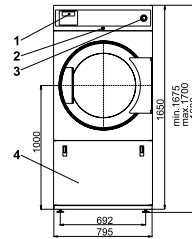

ТИП		T13E	T13S
ЕМКОСТЬ			
Загрузка барабана	кг		13
Объем барабана	л		250
Диаметр барабана	мм		Ø760
Количество барабанов			1
Количество дверей			1
ПОТОК ВОЗДУХА	м³/ч		550
СПОСОБНОСТЬ СУШЕНИЯ	л/мин		225
МОЩНОСТЬ ДВИГАТЕЛЯ			
Вентилятор	кВт	0,55	0,55
Привод	кВт	0,25	0,25
ГАЗОВЫЙ НАГРЕВ			
Подвод газа		3/4"	3/4"
Подвод электричества		3x220-240V 50Hz, 1x220-240V 50Hz, 3x380-415V 50Hz	
Подводимая мощность	кВт	19,5	19,5
ПАРОВОЙ НАГРЕВ			
Подвод пара			3/4"
Подвод электричества		3x220-240V 50Hz, 1x220-240V 50Hz, 3x380-415V 50Hz	
Мощность пара *	кВт		19,5-27
Давление пара	бар		3-6/7-10
ЭЛЕКТРИЧЕСКИЙ НАГРЕВ			
Подвод электричества		3x220-240V 50Hz, 3x380-415V 50Hz	
Подводимая мощность	кВт	18,0	
ПРОГРАММНОЕ УСТРОЙСТВО			
Easy control – антивандальное			стандарт
Full control			доп.опция
ВЕНТИЛЯЦИЯ	мм	200	200
ГАБАРИТНЫЕ РАЗМЕРЫ			
ВхШхГ	мм	1680x795x1160	
ТРАНСПОРТИРОВОЧНЫЕ ДАННЫЕ			
Брутто вес	кг		265
Нетто вес	кг		250
Размеры в упаковке			
ВхШхГ	мм	1785x855x1190	

* Мощность пара изменяема в зависимости от давления пара

ВИД СПЕРЕДИ