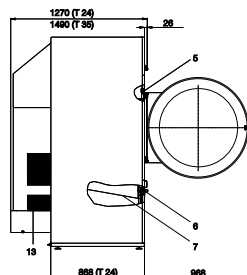

ТИП		T 24 E	T 24 S
ЕМКОСТЬ			
Загрузка барабана	кг		24
Объем барабана	л		530
Диаметр барабана	мм		Ø930
ПОТОК ВОЗДУХА			950
СПОСОБНОСТЬ СУШЕНИЯ			0,384
СУШЕНИЯ			
Вентилятор	кВт		0,55
Привод	кВт		0,25
ГАЗОВЫЙ НАГРЕВ			
Подвод газа			3/4"
Подвод электричества			1x208-240V 50Hz 3x380-415V 50Hz
Подводимая мощность	кВт	33/39	33/39
ПАРОВОЙ НАГРЕВ			
Подвод пара			3/4"
Подвод электричества			1x208-240V 50 Hz 3x380-415V 50Hz
Мощность пара	кВт		27-36,2
Давление пара	бар		3-6/7-10
ЭЛЕКТРИЧЕСКИЙ НАГРЕВ			
Подвод электричества		3x380-415V 50 Hz	
Подводимая мощность	кВт	30/36	
ПРОГРАММНОЕ УСТРОЙСТВО			
Easy control – антивандальное			стандарт
Full control			опция
ВЕНТИЛЯЦИЯ			200
ГАБАРИТНЫЕ РАЗМЕРЫ			
ВхШхГ	мм		1975x965x1270
ТРАНСПОРТИРОВОЧНЫЕ ДАННЫЕ			
Брутто вес	кг		275
Нетто вес	кг		300
Размеры в упаковке ВхШхГ	мм		2075x1040x1320
+ - - Дополнительная опция			

ВИД СПЕРЕДИ

ВИД СБОКУ

ВИД СЗАДИ

ВИД СЗАДИ

1. Программное устройство
2. Замок пульта управления
3. Аварийное отключение
4. Крышка пылевого фильтра
5. Микровыключатель замка двери
6. Микровыключатель крышки фильтра пыли
7. Пылевой фильтр
8. Производственный щиток
9. Главный выключатель
10. Подключение электричества
11. Отопительная камера
12. Регуляция потока воздуха
13. Подсос
14. Вывод вентиляции
15. Подвод пара
16. Отвод конденсата
17. Подвод газа

Алматы (7273)495-231
Ангарск (3955)60-70-56
Архангельск (8182)63-90-72
Астрахань (8512)99-46-04
Барнаул (3852)73-04-60
Белгород (4722)40-23-64
Благовещенск (4162)22-76-07
Брянск (4832)59-03-52
Владивосток (423)249-28-31
Владикавказ (8672)28-90-48
Владимир (4922)49-43-18
Волгоград (844)278-03-48
Вологда (8172)26-41-59
Воронеж (473)204-51-73
Екатеринбург (343)384-55-89
Иваново (4932)77-34-06
Ижевск (3412)26-03-58
Иркутск (395)279-98-46
Казань (843)206-01-48