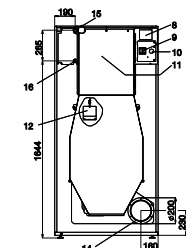

ТИП		T 24 E	T 24 S
ЕМКОСТЬ			
Загрузка барабана	кг		24
Объем барабана	л		530
Диаметр барабана	мм		Ø930
ПОТОК ВОЗДУХА			950
СПОСОБНОСТЬ СУШЕНИЯ			0,384
СУШЕНИЯ			
Вентилятор	кВт		0,55
Привод	кВт		0,25
ГАЗОВЫЙ НАГРЕВ			
Подвод газа			3/4"
Подвод электричества			1x208-240V 50Hz 3x380-415V 50Hz
Подводимая мощность	кВт	33/39	33/39
ПАРОВОЙ НАГРЕВ			
Подвод пара			3/4"
Подвод электричества			1x208-240V 50 Hz 3x380-415V 50Hz
Мощность пара	кВт		27-36,2
Давление пара	бар		3-6/7-10
ЭЛЕКТРИЧЕСКИЙ НАГРЕВ			
Подвод электричества		3x380-415V 50 Hz	
Подводимая мощность	кВт	30/36	
ПРОГРАММНОЕ УСТРОЙСТВО			
Easy control – антивандальное			стандарт
Full control			опция
ВЕНТИЛЯЦИЯ			200
ГАБАРИТНЫЕ РАЗМЕРЫ			
ВхШхГ	мм		1975x965x1270
ТРАНСПОРТИРОВОЧНЫЕ ДАННЫЕ			
Брутто вес	кг		275
Нетто вес	кг		300
Размеры в упаковке ВхШхГ	мм		2075x1040x1320
+ - - Дополнительная опция			

ВИД СПЕРЕДИ

ВИД СБОКУ

ВИД СЗАДИ

ВИД СЗАДИ

1. Программное устройство
2. Замок пульта управления
3. Аварийное отключение
4. Крышка пылевого фильтра
5. Микровыключатель замка двери
6. Микровыключатель крышки фильтра пыли
7. Пылевой фильтр
8. Производственный щиток
9. Главный выключатель
10. Подключение электричества
11. Отопительная камера
12. Регуляция потока воздуха
13. Подсос
14. Вывод вентиляции
15. Подвод пара
16. Отвод конденсата
17. Подвод газа

Алматы (7273)495-231
Ангарск (3955)60-70-56
Архангельск (8182)63-90-72
Астрахань (8512)99-46-04
Барнаул (3852)73-04-60
Белгород (4722)40-23-64
Благовещенск (4162)22-76-07
Брянск (4832)59-03-52
Владивосток (423)249-28-31
Владикавказ (8672)28-90-48
Владимир (4922)49-43-18
Волгоград (844)278-03-48
Вологда (8172)26-41-59
Воронеж (473)204-51-73
Екатеринбург (343)384-55-89
Иваново (4932)77-34-06
Ижевск (3412)26-03-58
Иркутск (395)279-98-46
Казань (843)206-01-48