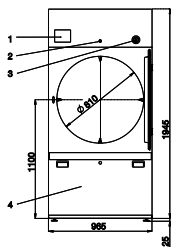

ТИП		T 24 E	T 24 S
ЕМКОСТЬ			
Загрузка барабана	кг		24
Объем барабана	л		530
Диаметр барабана	мм		Ø930
ПОТОК ВОЗДУХА			950
СПОСОБНОСТЬ СУШЕНИЯ			0,384
СУШЕНИЯ			
Вентилятор	кВт		0,55
Привод	кВт		0,25
ГАЗОВЫЙ НАГРЕВ			
Подвод газа			3/4"
Подвод электричества			1x208-240V 50Hz 3x380-415V 50Hz
Подводимая мощность	кВт	33/39	33/39
ПАРОВОЙ НАГРЕВ			
Подвод пара			3/4"
Подвод электричества			1x208-240V 50 Hz 3x380-415V 50Hz
Мощность пара	кВт		27-36,2
Давление пара	бар		3-6/7-10
ЭЛЕКТРИЧЕСКИЙ НАГРЕВ			
Подвод электричества		3x380-415V 50 Hz	
Подводимая мощность	кВт	30/36	
ПРОГРАММНОЕ УСТРОЙСТВО			
Easy control – антивандальное			стандарт
Full control			опция
ВЕНТИЛЯЦИЯ			200
ГАБАРИТНЫЕ РАЗМЕРЫ			
ВхШхГ	мм		1975x965x1270
ТРАНСПОРТИРОВОЧНЫЕ ДАННЫЕ			
Брутто вес	кг		275
Нетто вес	кг		300
Размеры в упаковке ВхШхГ	мм		2075x1040x1320
+ - - Дополнительная опция			

ВИД СПЕРЕДИ