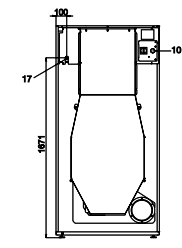

ВИД СЗАДИ

1. Программное устройство
2. Замок пульта управления
3. Аварийное отключение
4. Крышка пылевого фильтра
5. Микровыключатель замка двери
6. Микровыключатель крышки фильтра пыли
7. Пылевой фильтр
8. Производственный щиток
9. Главный выключатель
10. Подключение электричества
11. Отопительная камера
12. Регуляция потока воздуха
13. Подсос
14. Вывод вентиляции
15. Подвод пара
16. Отвод конденсата
17. Подвод газа

Алматы (7273)495-231
Ангарск (3955)60-70-56
Архангельск (8182)63-90-72
Астрахань (8512)99-46-04
Барнаул (3852)73-04-60
Белгород (4722)40-23-64
Благовещенск (4162)22-76-07
Брянск (4832)59-03-52
Владивосток (423)249-28-31
Владикавказ (8672)28-90-48
Владимир (4922)49-43-18
Волгоград (844)278-03-48
Вологда (8172)26-41-59
Воронеж (473)204-51-73
Екатеринбург (343)384-55-89
Иваново (4932)77-34-06
Ижевск (3412)26-03-58
Иркутск (395)279-98-46
Казань (843)206-01-48

Калининград (4012)72-03-81
Калуга (4842)92-23-67
Кемерово (3842)65-04-62
Киров (8332)68-02-04
Коломна (4966)23-41-49
Кострома (4942)77-07-48
Краснодар (861)203-40-90
Красноярск (391)204-63-61
Курган (3522)50-90-47
Курск (4712)77-13-04
Липецк (4742)52-20-81
Магнитогорск (3519)55-03-13
Москва (495)268-04-70
Мурманск (8152)59-64-93
Набережные Челны (8552)20-53-41
Нижний Новгород (831)429-08-12
Новокузнецк (3843)20-46-81
Новосибирск (383)227-86-73
Ноябрьск (3496)41-32-12

Омск (3812)21-46-40
Орел (4862)44-53-42
Оренбург (3532)37-68-04
Пенза (8412)22-31-16
Пермь (342)205-81-47
Петрозаводск (8142)55-98-37
Псков (8112)59-10-37
Ростов-на-Дону (863)308-18-15
Рязань (4912)46-61-64
Самара (846)206-03-16
Санкт-Петербург (812)309-46-40
Саранск (8342)22-96-24
Саратов (845)249-38-78
Севастополь (8692)22-31-93
Симферополь (3652)67-13-56
Смоленск (4812)29-41-54
Сочи (862)225-72-31
Ставрополь (8652)20-65-13
Сургут (3462)77-98-35

Сыктывкар (8212)25-95-17
Тамбов (4752)50-40-97
Тверь (4822)63-31-35
Тольятти (8482)63-91-07
Томск (3822)98-41-53
Тула (4872)33-79-87
Тюмень (3452)66-21-18
Улан-Удэ (3012)59-97-51
Ульяновск (8422)24-23-59
Уфа (347)229-48-12
Хабаровск (4212)92-98-04
Чебоксары (8352)28-53-07
Челябинск (351)202-03-61
Череповец (8202)49-02-64
Чита (3022)38-34-83
Якутск (4112)23-90-97
Ярославль (4852)69-52-93

Россия +7(495)268-04-70

Казахстан +7(7172)727-132

Киргизия +996(312)96-24-47