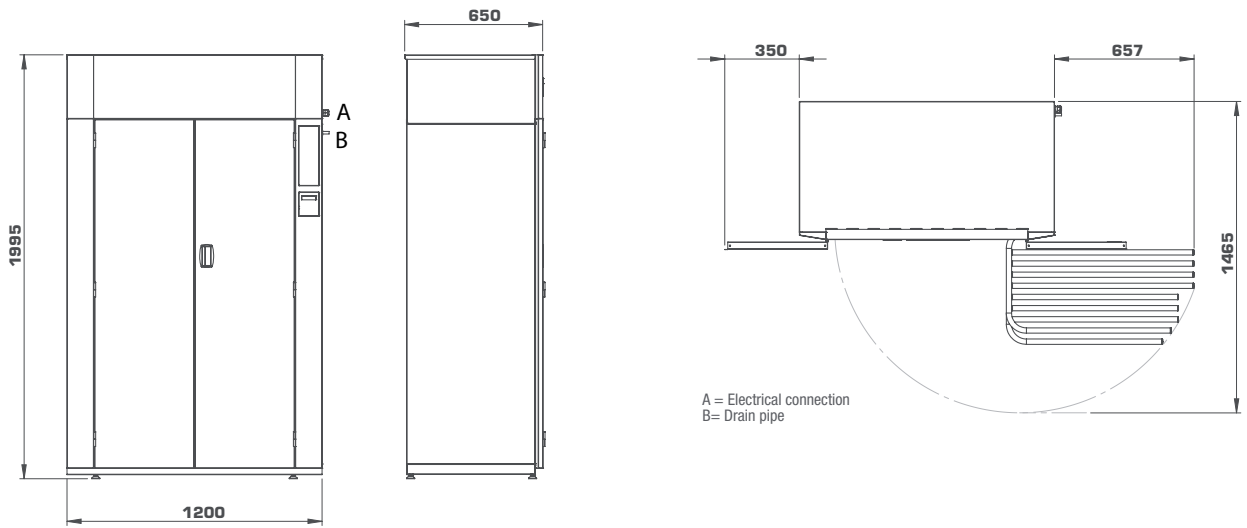

Вешалки длиной 16 м могут поворачиваться на 180°. Внутреннее пространство шкафа имеет освещение.

Архангельск (8182)63-90-72
Астана (7172)727-132
Астрахань (8512)99-46-04
Барнаул (3852)73-04-60
Белгород (4722)40-23-64
Брянск (4832)59-03-52
Владивосток (423)249-28-31
Волгоград (844)278-03-48
Вологда (8172)26-41-59
Воронеж (473)204-51-73
Екатеринбург (343)384-55-89
Иваново (4932)77-34-06