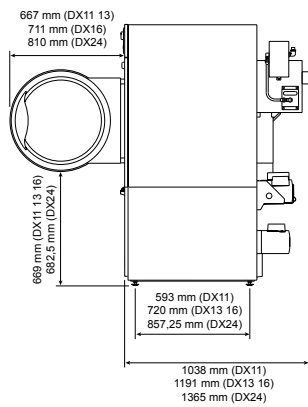

БЫСТРЫЙ ЦИКЛ
СУШКИ

ЛЕГКОЕ
УПРАВЛЕНИЕ

ЛЕГКОЕ
ОБСЛУЖИВАНИЕ

senso.dry+

SafeTech™

ТИП		DX11	DX13	DX16	DX24
ЗАГРУЗКА					
Загрузка	кг	11,5	13,5	16	24
Объем барабана	л	217	271	347	491
Диаметр барабана	мм	Ø673	Ø673	Ø762	Ø838
ПОТОК ВОЗДУХА					
50 Hz	л/сек	203	203	260	283
60 Hz	л/сек	236	236	307	330
СПОСОБНОСТЬ СУШЕНИЯ					
Газовый нагрев	г/мин	222	258	331	444
Электрический нагрев	г/мин	172	272	335	399
ДВИГАТЕЛЬ					
Вентилятор	кВт	0,187	0,187	0,187	0,375
Барабан	кВт	0,187	0,187	0,187	0,375
ГАЗОВЫЙ НАГРЕВ					
Мощность	кВт	18,8	21,4	26,4	29,9
Мощность	кБТУ/ч	64	73	90	102
Подвод электричества		1×200-240V 50/60Hz, 3×200-240V 50/60Hz 3×380-415V 50Hz, 3×380-415/440V 60Hz			
Подвод газа	NPT	½"	½"	½"	½"
ПАРОВОЙ НАГРЕВ					
Давление пара 6,9 бар	кВт	39,6	39,5	48,6	-
	кБТУ/ч	135	134,7	166	-
Подвод электричества		1×200-240V 50/60Hz, 3×200-240V 50/60Hz 3×380-415V 50Hz, 3×380-415/440V 60Hz			
Подвод пара	NPT	¾"	¾"	¾"	-
ЭЛЕКТРИЧЕСКИЙ					
Мощность	кВт	12	21	24	27
Подвод электричества		3×200-240V 50/60Hz, 3×380-415 50Hz, 3×380-415/440V 60Hz			
ВЕНТИЛЯЦИЯ	Ø/мм	152	152	203	203
ГАБАРИТНЫЕ РАЗМЕРЫ					
ВхШхГ	мм	1622×711×1038	1622×711×1191	1622×800×1191	1695×876×1362
Нетто вес	кг	137	150	164	197
ТРАНСПОРТИРОВОЧНЫЕ ДАННЫЕ					
Брутто вес	кг	151	165	179	216
Размеры в упаковке ВхШхГ	мм	1753×762×1092	1753×762×1245	1753×838×1245	1829×902×1489

Вид с боку DX 11 13 16 24

Вид сзади DX 11 13 16 24 Эл

Вид сзади DX 11 13 16 24 Газ

Вид сзади DX 11 13 16 Пар

Вид сверху DX 11 13 16 24 Газ

Вид сверху DX 11 13 16 Пар

Архангельск (8182)63-90-72
Астана (7172)727-132
Астрахань (8512)99-46-04
Барнаул (3852)73-04-60
Белгород (4722)40-23-64
Брянск (4832)59-03-52
Владивосток (423)249-28-31
Волгоград (844)278-03-48
Вологда (8172)26-41-59
Воронеж (473)204-51-73
Екатеринбург (343)384-55-89
Иваново (4932)77-34-06