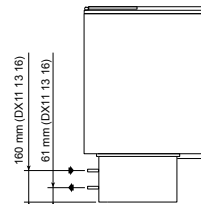

БЫСТРЫЙ ЦИКЛ
СУШКИ

ЛЕГКОЕ
УПРАВЛЕНИЕ

ЛЕГКОЕ
ОБСЛУЖИВАНИЕ

senso.dry+

SafeTech™

ТИП		DX11	DX13	DX16	DX24
ЗАГРУЗКА					
Загрузка	кг	11,5	13,5	16	24
Объем барабана	л	217	271	347	491
Диаметр барабана	мм	Ø673	Ø673	Ø762	Ø838
ПОТОК ВОЗДУХА					
50 Hz	л/сек	203	203	260	283
60 Hz	л/сек	236	236	307	330
СПОСОБНОСТЬ СУШЕНИЯ					
Газовый нагрев	г/мин	222	258	331	444
Электрический нагрев	г/мин	172	272	335	399
ДВИГАТЕЛЬ					
Вентилятор	кВт	0,187	0,187	0,187	0,375
Барабан	кВт	0,187	0,187	0,187	0,375
ГАЗОВЫЙ НАГРЕВ					
Мощность	кВт	18,8	21,4	26,4	29,9
Мощность	кБТУ/ч	64	73	90	102
Подвод электричества		1×200-240V 50/60Hz, 3×200-240V 50/60Hz 3×380-415V 50Hz, 3×380-415/440V 60Hz			
Подвод газа	NPT	½"	½"	½"	½"
ПАРОВОЙ НАГРЕВ					
Давление пара 6,9 бар	кВт	39,6	39,5	48,6	-
	кБТУ/ч	135	134,7	166	-
Подвод электричества		1×200-240V 50/60Hz, 3×200-240V 50/60Hz 3×380-415V 50Hz, 3×380-415/440V 60Hz			
Подвод пара	NPT	¾"	¾"	¾"	-
ЭЛЕКТРИЧЕСКИЙ					
Мощность	кВт	12	21	24	27
Подвод электричества		3×200-240V 50/60Hz, 3×380-415 50Hz, 3×380-415/440V 60Hz			
ВЕНТИЛЯЦИЯ	Ø/мм	152	152	203	203
ГАБАРИТНЫЕ РАЗМЕРЫ					
ВхШхГ	мм	1622×711×1038	1622×711×1191	1622×800×1191	1695×876×1362
Нетто вес	кг	137	150	164	197
ТРАНСПОРТИРОВОЧНЫЕ ДАННЫЕ					
Брутто вес	кг	151	165	179	216
Размеры в упаковке ВхШхГ	мм	1753×762×1092	1753×762×1245	1753×838×1245	1829×902×1489

Вид с боку DX 11 13 16 24

Вид сзади DX 11 13 16 24 Эл

Вид сзади DX 11 13 16 24 Газ

Вид сзади DX 11 13 16 Пар

Вид сверху DX 11 13 16 24 Газ

Вид сверху DX 11 13 16 Пар

Архангельск (8182)63-90-72
Астана (7172)727-132
Астрахань (8512)99-46-04
Барнаул (3852)73-04-60
Белгород (4722)40-23-64
Брянск (4832)59-03-52
Владивосток (423)249-28-31
Волгоград (844)278-03-48
Вологда (8172)26-41-59
Воронеж (473)204-51-73
Екатеринбург (343)384-55-89
Иваново (4932)77-34-06