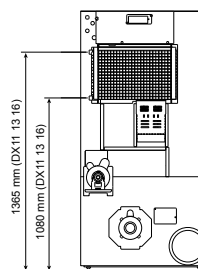

БЫСТРЫЙ ЦИКЛ
СУШКИ

ЛЕГКОЕ
УПРАВЛЕНИЕ

ЛЕГКОЕ
ОБСЛУЖИВАНИЕ

senso.dry+

SafeTech™

ТИП		DX11	DX13	DX16	DX24
ЗАГРУЗКА					
Загрузка	кг	11,5	13,5	16	24
Объем барабана	л	217	271	347	491
Диаметр барабана	мм	Ø673	Ø673	Ø762	Ø838
ПОТОК ВОЗДУХА					
50 Hz	л/сек	203	203	260	283
60 Hz	л/сек	236	236	307	330
СПОСОБНОСТЬ СУШЕНИЯ					
Газовый нагрев	г/мин	222	258	331	444
Электрический нагрев	г/мин	172	272	335	399
ДВИГАТЕЛЬ					
Вентилятор	кВт	0,187	0,187	0,187	0,375
Барабан	кВт	0,187	0,187	0,187	0,375
ГАЗОВЫЙ НАГРЕВ					
Мощность	кВт	18,8	21,4	26,4	29,9
Мощность	кБТУ/ч	64	73	90	102
Подвод электричества		1×200-240V 50/60Hz, 3×200-240V 50/60Hz 3×380-415V 50Hz, 3×380-415/440V 60Hz			
Подвод газа	NPT	½"	½"	½"	½"
ПАРОВОЙ НАГРЕВ					
Давление пара 6,9 бар	кВт	39,6	39,5	48,6	-
	кБТУ/ч	135	134,7	166	-
Подвод электричества		1×200-240V 50/60Hz, 3×200-240V 50/60Hz 3×380-415V 50Hz, 3×380-415/440V 60Hz			
Подвод пара	NPT	¾"	¾"	¾"	-
ЭЛЕКТРИЧЕСКИЙ					
Мощность	кВт	12	21	24	27
Подвод электричества		3×200-240V 50/60Hz, 3×380-415 50Hz, 3×380-415/440V 60Hz			
ВЕНТИЛЯЦИЯ	Ø/мм	152	152	203	203
ГАБАРИТНЫЕ РАЗМЕРЫ					
ВхШхГ	мм	1622×711×1038	1622×711×1191	1622×800×1191	1695×876×1362
Нетто вес	кг	137	150	164	197
ТРАНСПОРТИРОВОЧНЫЕ ДАННЫЕ					
Брутто вес	кг	151	165	179	216
Размеры в упаковке ВхШхГ	мм	1753×762×1092	1753×762×1245	1753×838×1245	1829×902×1489

Вид с боку DX 11 13 16 24

Вид сзади DX 11 13 16 24 Эл

Вид сзади DX 11 13 16 24 Газ

Вид сзади DX 11 13 16 Пар

Вид сверху DX 11 13 16 24 Газ

Вид сверху DX 11 13 16 Пар

Архангельск (8182)63-90-72
Астана (7172)727-132
Астрахань (8512)99-46-04
Барнаул (3852)73-04-60
Белгород (4722)40-23-64
Брянск (4832)59-03-52
Владивосток (423)249-28-31
Волгоград (844)278-03-48
Вологда (8172)26-41-59
Воронеж (473)204-51-73
Екатеринбург (343)384-55-89
Иваново (4932)77-34-06