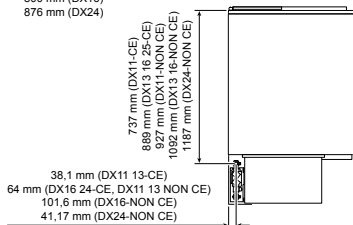

БЫСТРЫЙ ЦИКЛ
СУШКИ

ЛЕГКОЕ
УПРАВЛЕНИЕ

ЛЕГКОЕ
ОБСЛУЖИВАНИЕ

senso.dry+

SafeTech™

ТИП		DX11	DX13	DX16	DX24
ЗАГРУЗКА					
Загрузка	кг	11,5	13,5	16	24
Объем барабана	л	217	271	347	491
Диаметр барабана	мм	Ø673	Ø673	Ø762	Ø838
ПОТОК ВОЗДУХА					
50 Hz	л/сек	203	203	260	283
60 Hz	л/сек	236	236	307	330
СПОСОБНОСТЬ СУШЕНИЯ					
Газовый нагрев	г/мин	222	258	331	444
Электрический нагрев	г/мин	172	272	335	399
ДВИГАТЕЛЬ					
Вентилятор	кВт	0,187	0,187	0,187	0,375
Барабан	кВт	0,187	0,187	0,187	0,375
ГАЗОВЫЙ НАГРЕВ					
Мощность	кВт	18,8	21,4	26,4	29,9
Мощность	кБТУ/ч	64	73	90	102
Подвод электричества		1×200-240V 50/60Hz, 3×200-240V 50/60Hz 3×380-415V 50Hz, 3×380-415/440V 60Hz			
Подвод газа	NPT	½"	½"	½"	½"
ПАРОВОЙ НАГРЕВ					
Давление пара 6,9 бар	кВт	39,6	39,5	48,6	-
	кБТУ/ч	135	134,7	166	-
Подвод электричества		1×200-240V 50/60Hz, 3×200-240V 50/60Hz 3×380-415V 50Hz, 3×380-415/440V 60Hz			
Подвод пара	NPT	¾"	¾"	¾"	-
ЭЛЕКТРИЧЕСКИЙ					
Мощность	кВт	12	21	24	27
Подвод электричества		3×200-240V 50/60Hz, 3×380-415 50Hz, 3×380-415/440V 60Hz			
ВЕНТИЛЯЦИЯ	Ø/мм	152	152	203	203
ГАБАРИТНЫЕ РАЗМЕРЫ					
ВхШхГ	мм	1622×711×1038	1622×711×1191	1622×800×1191	1695×876×1362
Нетто вес	кг	137	150	164	197
ТРАНСПОРТИРОВОЧНЫЕ ДАННЫЕ					
Брутто вес	кг	151	165	179	216
Размеры в упаковке ВхШхГ	мм	1753×762×1092	1753×762×1245	1753×838×1245	1829×902×1489

Вид с боку DX 11 13 16 24

Вид сзади DX 11 13 16 24 Эл

Вид сзади DX 11 13 16 24 Газ

Вид сзади DX 11 13 16 Пар

Вид сверху DX 11 13 16 24 Газ

Вид сверху DX 11 13 16 Пар

Архангельск (8182)63-90-72
Астана (7172)727-132
Астрахань (8512)99-46-04
Барнаул (3852)73-04-60
Белгород (4722)40-23-64
Брянск (4832)59-03-52
Владивосток (423)249-28-31
Волгоград (844)278-03-48
Вологда (8172)26-41-59
Воронеж (473)204-51-73
Екатеринбург (343)384-55-89
Иваново (4932)77-34-06