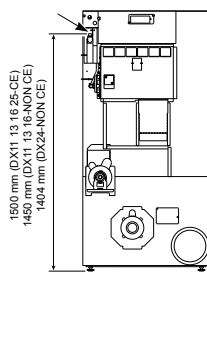

Вид сзади DX 11 13 16 24 Газ