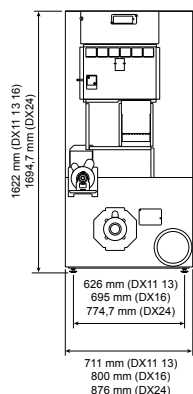

БЫСТРЫЙ ЦИКЛ
СУШКИ

ЛЕГКОЕ
УПРАВЛЕНИЕ

ЛЕГКОЕ
ОБСЛУЖИВАНИЕ

senso.dry+

SafeTech™

ТИП		DX11	DX13	DX16	DX24
ЗАГРУЗКА					
Загрузка	кг	11,5	13,5	16	24
Объем барабана	л	217	271	347	491
Диаметр барабана	мм	Ø673	Ø673	Ø762	Ø838
ПОТОК ВОЗДУХА					
50 Hz	л/сек	203	203	260	283
60 Hz	л/сек	236	236	307	330
СПОСОБНОСТЬ СУШЕНИЯ					
Газовый нагрев	г/мин	222	258	331	444
Электрический нагрев	г/мин	172	272	335	399
ДВИГАТЕЛЬ					
Вентилятор	кВт	0,187	0,187	0,187	0,375
Барабан	кВт	0,187	0,187	0,187	0,375
ГАЗОВЫЙ НАГРЕВ					
Мощность	кВт	18,8	21,4	26,4	29,9
Мощность	кБТУ/ч	64	73	90	102
Подвод электричества		1×200-240V 50/60Hz, 3×200-240V 50/60Hz 3×380-415V 50Hz, 3×380-415/440V 60Hz			
Подвод газа	NPT	½"	½"	½"	½"
ПАРОВОЙ НАГРЕВ					
Давление пара 6,9 бар	кВт	39,6	39,5	48,6	-
	кБТУ/ч	135	134,7	166	-
Подвод электричества		1×200-240V 50/60Hz, 3×200-240V 50/60Hz 3×380-415V 50Hz, 3×380-415/440V 60Hz			
Подвод пара	NPT	¾"	¾"	¾"	-
ЭЛЕКТРИЧЕСКИЙ					
Мощность	кВт	12	21	24	27
Подвод электричества		3×200-240V 50/60Hz, 3×380-415 50Hz, 3×380-415/440V 60Hz			
ВЕНТИЛЯЦИЯ	Ø/мм	152	152	203	203
ГАБАРИТНЫЕ РАЗМЕРЫ					
ВхШхГ	мм	1622×711×1038	1622×711×1191	1622×800×1191	1695×876×1362
Нетто вес	кг	137	150	164	197
ТРАНСПОРТИРОВОЧНЫЕ ДАННЫЕ					
Брутто вес	кг	151	165	179	216
Размеры в упаковке ВхШхГ	мм	1753×762×1092	1753×762×1245	1753×838×1245	1829×902×1489

Вид с боку DX 11 13 16 24

Вид сзади DX 11 13 16 24 Эл

Вид сзади DX 11 13 16 24 Газ

Вид сзади DX 11 13 16 Пар

Вид сверху DX 11 13 16 24 Газ

Вид сверху DX 11 13 16 Пар

Архангельск (8182)63-90-72
Астана (7172)727-132
Астрахань (8512)99-46-04
Барнаул (3852)73-04-60
Белгород (4722)40-23-64
Брянск (4832)59-03-52
Владивосток (423)249-28-31
Волгоград (844)278-03-48
Вологда (8172)26-41-59
Воронеж (473)204-51-73
Екатеринбург (343)384-55-89
Иваново (4932)77-34-06