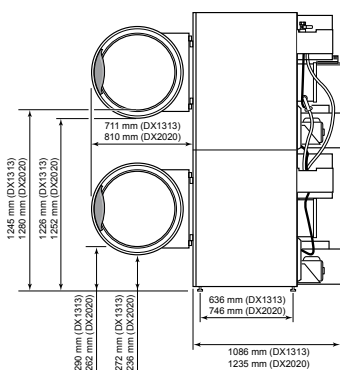

ДВА РАЗА БОЛЬШЕ
МОЩНОСТИ

ЛЕГКОЕ
УПРАВЛЕНИЕ

ДЛЯ ПРАЧЕЧНОЙ
САМООБСЛУЖИВАНИЯ

senso.dry+

ТИП		DX13/13	DX20/20
ЗАГРУЗКА			
Загрузка	кг	2x13	2x20
Объем барабана	л	2x301	2x421
Диаметр барабана	мм	Ø762	Ø838
ПОТОК ВОЗДУХА			
50 Hz	л/сек	160	236
60 Hz	л/сек	189	283
СПОСОБНОСТЬ СУШЕНИЯ			
Газовый нагрев	г/мин	290	376
Электрический нагрев	г/мин	313	-
ДВИГАТЕЛЬ			
Вентилятор	кВт	2x0,187	2x0,375
Барабан	кВт	2x0,187	2x0,375
ГАЗОВЫЙ НАГРЕВ			
Мощность	кВт	42,8	51
Мощность	кБТУ/ч	146	174
Подвод электричества		1x200-240V 50/60Hz, 3x200-240V 50/60Hz 3x380-415V 50Hz, 3x380-415/440V 60Hz	1x200-240V 50/60Hz 3x380-415V 50 Hz
Подвод газа (один подвод)	NPT	1/2"	1/2"
ПАРОВОЙ НАГРЕВ			
Давление пара 6,9 бар	кВт	32,5	-
	кБТУ/ч	111	-
Подвод электричества		1x200-240V 50/60Hz, 3x200-240V 50/60Hz 3x380-415V 50Hz, 3x380-415/440V 60Hz	
Подвод пара	NPT	3/4"	-
ЭЛЕКТРИЧЕСКИЙ			
Мощность	кВт	21	-
Подвод электричества		3x200-240V 50/60Hz, 3x380-415 50Hz, 3x380-415/440V 60Hz	
ВЕНТИЛЯЦИЯ			
	Ø/мм	1x203	1x254
ГАБАРИТНЫЕ РАЗМЕРЫ			
ВxШxГ	мм	1937x800x1086	2059x876x1235
Нетто вес	кг	247	305
ТРАНСПОРТИРОВОЧНЫЕ ДАННЫЕ			
Брутто вес	кг	264	326
Размеры в упаковке ВxШxГ	мм	2057x825x1194	2159x902x1372

Вид с боку DX 13/13 20/20 Газ

Вид с боку DX 13/13 Пар

Вид сзади DX 13/13 20/20

Вид сзади DX 13/13 20/20 Газ

Вид сзади DX 13/13 Пар

Вид сзади DX 13/13 Эл

Архангельск (8182)63-90-72
Астана (7172)727-132
Астрахань (8512)99-46-04
Барнаул (3852)73-04-60
Белгород (4722)40-23-64
Брянск (4832)59-03-52
Владивосток (423)249-28-31
Волгоград (844)278-03-48
Вологда (8172)26-41-59
Воронеж (473)204-51-73
Екатеринбург (343)384-55-89
Иваново (4932)77-34-06