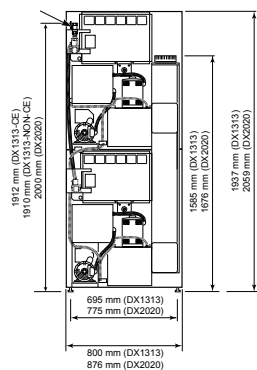

ДВА РАЗА БОЛЬШЕ
МОЩНОСТИ

ЛЕГКОЕ
УПРАВЛЕНИЕ

ДЛЯ ПРАЧЕЧНОЙ
САМООБСЛУЖИВАНИЯ

senso.dry+

ТИП		DX13/13	DX20/20
ЗАГРУЗКА			
Загрузка	кг	2x13	2x20
Объем барабана	л	2x301	2x421
Диаметр барабана	мм	Ø762	Ø838
ПОТОК ВОЗДУХА			
50 Hz	л/сек	160	236
60 Hz	л/сек	189	283
СПОСОБНОСТЬ СУШЕНИЯ			
Газовый нагрев	г/мин	290	376
Электрический нагрев	г/мин	313	-
ДВИГАТЕЛЬ			
Вентилятор	кВт	2x0,187	2x0,375
Барабан	кВт	2x0,187	2x0,375
ГАЗОВЫЙ НАГРЕВ			
Мощность	кВт	42,8	51
Мощность	кБТУ/ч	146	174
Подвод электричества		1x200-240V 50/60Hz, 3x200-240V 50/60Hz 3x380-415V 50Hz, 3x380-415/440V 60Hz	1x200-240V 50/60Hz 3x380-415V 50 Hz
Подвод газа (один подвод)	NPT	1/2"	1/2"
ПАРОВОЙ НАГРЕВ			
Давление пара 6,9 бар	кВт	32,5	-
	кБТУ/ч	111	-
Подвод электричества		1x200-240V 50/60Hz, 3x200-240V 50/60Hz 3x380-415V 50Hz, 3x380-415/440V 60Hz	
Подвод пара	NPT	3/4"	-
ЭЛЕКТРИЧЕСКИЙ			
Мощность	кВт	21	-
Подвод электричества		3x200-240V 50/60Hz, 3x380-415 50Hz, 3x380-415/440V 60Hz	
ВЕНТИЛЯЦИЯ			
	Ø/мм	1x203	1x254
ГАБАРИТНЫЕ РАЗМЕРЫ			
ВxШxГ	мм	1937x800x1086	2059x876x1235
Нетто вес	кг	247	305
ТРАНСПОРТИРОВОЧНЫЕ ДАННЫЕ			
Брутто вес	кг	264	326
Размеры в упаковке ВxШxГ	мм	2057x825x1194	2159x902x1372

Вид с боку DX 13/13 20/20 Газ

Вид с боку DX 13/13 Пар

Вид сзади DX 13/13 20/20

Вид сзади DX 13/13 20/20 Газ

Вид сзади DX 13/13 Пар

Вид сзади DX 13/13 Эл

Архангельск (8182)63-90-72
Астана (7172)727-132
Астрахань (8512)99-46-04
Барнаул (3852)73-04-60
Белгород (4722)40-23-64
Брянск (4832)59-03-52
Владивосток (423)249-28-31
Волгоград (844)278-03-48
Вологда (8172)26-41-59
Воронеж (473)204-51-73
Екатеринбург (343)384-55-89
Иваново (4932)77-34-06