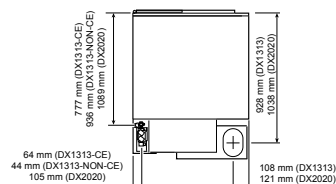

ТИП		DX13/13	DX20/20
ЗАГРУЗКА			
Загрузка	кг	2x13	2x20
Объем барабана	л	2x301	2x421
Диаметр барабана	мм	Ø762	Ø838
ПОТОК ВОЗДУХА			
50 Hz	л/сек	160	236
60 Hz	л/сек	189	283
СПОСОБНОСТЬ СУШЕНИЯ			
Газовый нагрев	г/мин	290	376
Электрический нагрев	г/мин	313	-
ДВИГАТЕЛЬ			
Вентилятор	кВт	2x0,187	2x0,375
Барабан	кВт	2x0,187	2x0,375
ГАЗОВЫЙ НАГРЕВ			
Мощность	кВт	42,8	51
Мощность	кБТУ/ч	146	174
Подвод электричества		1x200-240V 50/60Hz, 3x200-240V 50/60Hz 3x380-415V 50Hz, 3x380-415/440V 60Hz	1x200-240V 50/60Hz 3x380-415V 50 Hz
Подвод газа (один подвод)	NPT	1/2"	1/2"
ПАРОВОЙ НАГРЕВ			
Давление пара 6,9 бар	кВт	32,5	-
	кБТУ/ч	111	-
Подвод электричества		1x200-240V 50/60Hz, 3x200-240V 50/60Hz 3x380-415V 50Hz, 3x380-415/440V 60Hz	
Подвод пара	NPT	3/4"	-
ЭЛЕКТРИЧЕСКИЙ			
Мощность	кВт	21	-
Подвод электричества		3x200-240V 50/60Hz, 3x380-415 50Hz, 3x380-415/440V 60Hz	
ВЕНТИЛЯЦИЯ			
	Ø/мм	1x203	1x254
ГАБАРИТНЫЕ РАЗМЕРЫ			
ВxШxГ	мм	1937x800x1086	2059x876x1235
Нетто вес	кг	247	305
ТРАНСПОРТИРОВОЧНЫЕ ДАННЫЕ			
Брутто вес	кг	264	326
Размеры в упаковке ВxШxГ	мм	2057x825x1194	2159x902x1372

Вид с боку DX 13/13 20/20 Газ