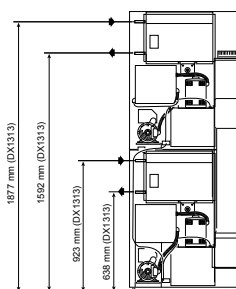

Вид сзади DX 13/13 Пар