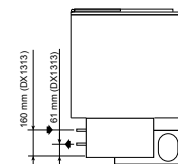

Вид с боку DX 13/13 Пар