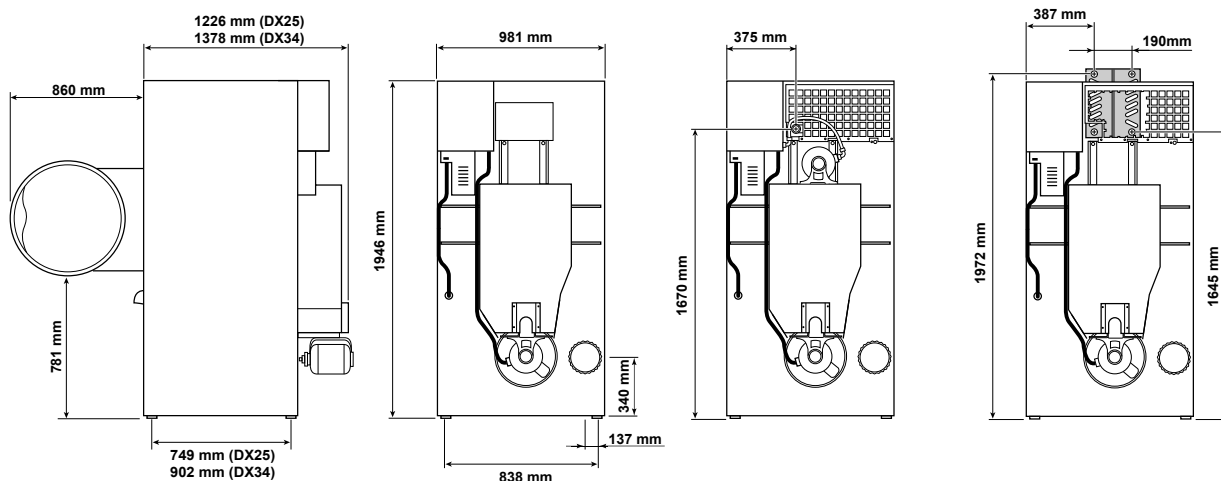

ТИП		DX25		DX34	
ЗАГРУЗКА					
Загрузка	кг		25		34
Объем барабана	л		528		634
Диаметр барабана	мм		Ø939		Ø939
ПОТОК ВОЗДУХА					
50 Hz	л/сек		354		354
60 Hz	л/сек		354		434
СПОСОБНОСТЬ СУШЕНИЯ					
Газовый нагрев	г/мин		453		616
Электрический нагрев	г/мин		399		381
ДВИГАТЕЛЬ					
Вентилятор	кВт		0,375		0,559
Барабан	кВт		0,375		0,559
ГАЗОВЫЙ НАГРЕВ					
Мощность	кВт		38,1		48,3
Мощность	кБТУ/ч		130		165
Подвод электричества			1×200-240V 50/60Hz, 3×200-240V 50/60Hz		3×380-415V 50Hz, 3×380-415/440V 60Hz
Подвод газа	NPT		½"		½"
ПАРОВОЙ НАГРЕВ					
Давление пара 6,9 бар	кВт		52		61,6
	кБТУ/ч		178		210,3
Подвод электричества			1×200-240V 50/60Hz, 3×200-240V 50/60Hz		3×380-415V 50Hz, 3×380-415/440V 60Hz
Подвод пара	NPT		¾"		¾"
ЭЛЕКТРИЧЕСКИЙ					
Мощность	кВт		30		30
Подвод электричества			3×200-240V 50/60Hz, 3×380-415 50Hz, 3×380-415/440V 60Hz		
ВЕНТИЛЯЦИЯ					
	Ø/мм		203		203
ГАБАРИТНЫЕ РАЗМЕРЫ					
В×Ш×Г	мм		1946×981×1226		1946×981×1378
Нетто вес	кг		247		279
ТРАНСПОРТИРОВОЧНЫЕ ДАННЫЕ					
Брутто вес	кг		273		307
Размеры в упаковке В×Ш×Г	мм		2057×1054×1323		2057×1054×1433

Вид с боку DX 25 34

Вид сзади DX 25 34 Эл

Вид сзади DX 25 34 Газ

Вид сзади DX 25 34 Пар

Архангельск (8182)63-90-72
Астана (7172)727-132
Астрахань (8512)99-46-04
Барнаул (3852)73-04-60
Белгород (4722)40-23-64
Брянск (4832)59-03-52
Владивосток (423)249-28-31
Волгоград (844)278-03-48
Вологда (8172)26-41-59
Воронеж (473)204-51-73
Екатеринбург (343)384-55-89
Иваново (4932)77-34-06

Ижевск (3412)26-03-58
Иркутск (395)279-98-46
Казань (843)206-01-48
Калининград (4012)72-03-81
Калуга (4842)92-23-67
Кемерово (3842)65-04-62
Киров (8332)68-02-04
Краснодар (861)203-40-90
Красноярск (391)204-63-61
Курск (4712)77-13-04
Липецк (4742)52-20-81
Киргизия (996)312-96-26-47

Магнитогорск (3519)55-03-13
Москва (495)268-04-70
Мурманск (8152)59-64-93
Набережные Челны (8552)20-53-41
Нижний Новгород (831)429-08-12
Новокузнецк (3843)20-46-81
Новосибирск (383)227-86-73
Омск (3812)21-46-40
Орел (4862)44-53-42
Оренбург (3532)37-68-04
Пенза (8412)22-31-16
Казахстан (772)734-952-31

Пермь (342)205-81-47
Ростов-на-Дону (863)308-18-15
Рязань (4912)46-61-64
Самара (846)206-03-16
Санкт-Петербург (812)309-46-40
Саратов (845)249-38-78
Севастополь (8692)22-31-93
Симферополь (3652)67-13-56
Смоленск (4812)29-41-54
Сочи (862)225-72-31
Ставрополь (8652)20-65-13
Таджикистан (992)427-82-92-69

Сургут (3462)77-98-35
Тверь (4822)63-31-35
Томск (3822)98-41-53
Тула (4872)74-02-29
Тюмень (3452)66-21-18
Ульяновск (8422)24-23-59
Уфа (347)229-48-12
Хабаровск (4212)92-98-04
Челябинск (351)202-03-61
Череповец (8202)49-02-64
Ярославль (4852)69-52-93