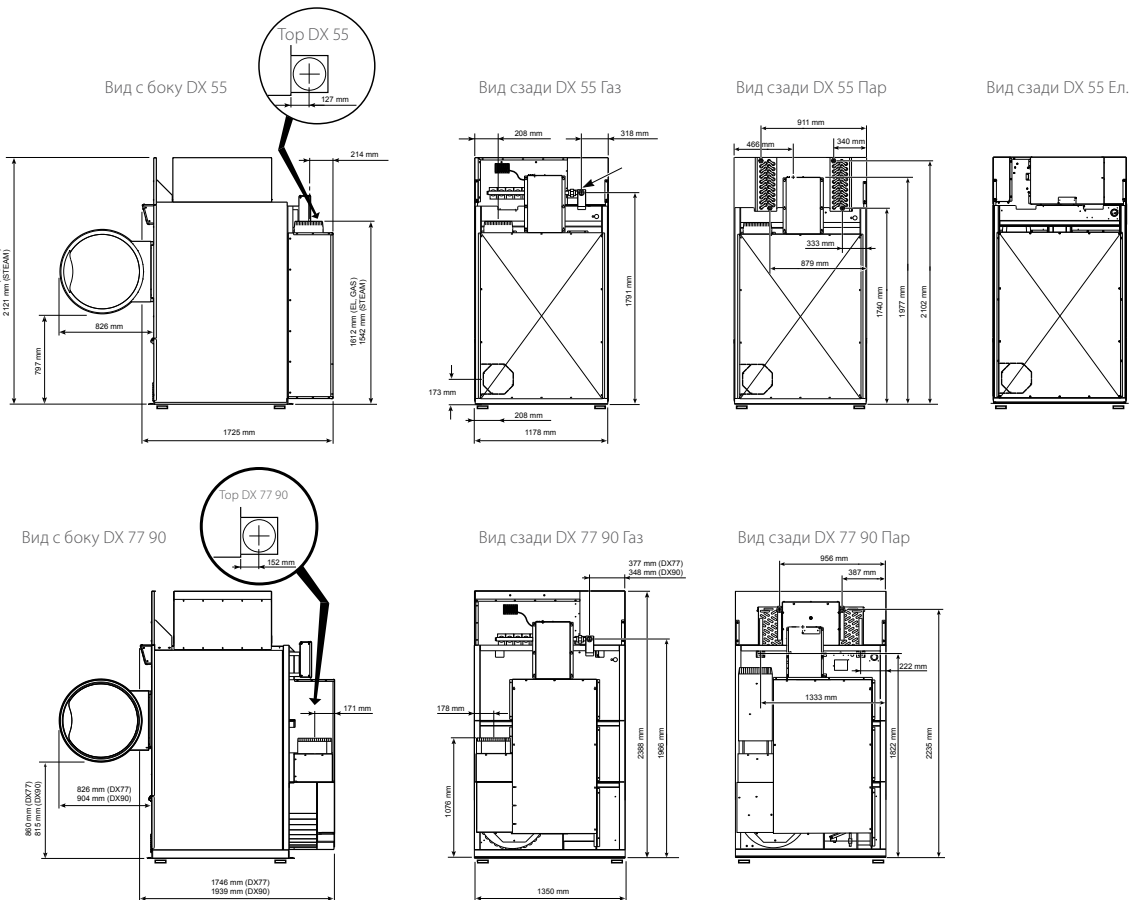

ТИП		DX 55 ЕЛ			DX 55 ГАЗ			DX 55 ПАР (ВЫСОКОГО ДАВЛЕНИЯ)			DX 77 ГАЗ			DX 77 ПАР (ВЫСОКОГО ДАВЛЕНИЯ)			DX 90 ГАЗ			DX 90 ПАР (ВЫСОКОГО ДАВЛЕНИЯ)		
ЗАГРУЗКА	кг	55									77						90					
РАЗМЕРЫ БАРАБАНА																						
Объем барабана	м³	1021									1408						1656					
Барабан	мм	Ø1118									Ø1289						Ø1289					
ПОТОК ВОЗДУХА	л/сек	755									1156						1156					
НАГРЕВ	кВт	60	79	119	116	190	125	190														
ДВИГАТЕЛЬ																						
Барабан	кВт	0.560									0.560						0.560					
Вентилятор	кВт	0.746									2.238						2.238					
ПОДКЛЮЧЕНИЕ																						
Электричество 380-400В	АС/Hz	3×200-240V 50/60Hz, 3×380-415V 50 Hz, 3×380-415/440V 60Hz																				
Подвод газа	дюйм	-	1	-	1	-	1	-														
Подвод пара	дюйм	-	-	3/4	-	3/4	-	3/4														
Подвод воздуха	мм	254									305						305					
	дюйм	10									12						12					
ГАБАРИТНЫЕ РАЗМЕРЫ																						
В×Ш×Г без упаковки	мм	2177×1178×1725									2388×1349×1749						2388×1349×1939					
В×Ш×Г в упаковке	мм	2286×1232×1829									2519×1473×1892						2515×1413×2019					
ВЕС																						
Нетто	кг	578	578	624	714	760	790	820														
Брутто	кг	607	607	656	756	806	855	855														

Данные касательно размеров машины включают все выступающие части

Архангельск (8182)63-90-72
Астана (7172)727-132
Астрахань (8512)99-46-04
Барнаул (3852)73-04-60
Белгород (4722)40-23-64
Брянск (4832)59-03-52
Владивосток (423)249-28-31
Волгоград (844)278-03-48
Вологда (8172)26-41-59
Воронеж (473)204-51-73
Екатеринбург (343)384-55-89
Иваново (4932)77-34-06

Ижевск (3412)26-03-58
Иркутск (395)279-98-46
Казань (843)206-01-48
Калининград (4012)72-03-81
Калуга (4842)92-23-67
Кемерово (3842)65-04-62
Киров (8332)68-02-04
Краснодар (861)203-40-90
Красноярск (391)204-63-61
Курск (4712)77-13-04
Липецк (4742)52-20-81
Киргизия (996)312-96-26-47

Магнитогорск (3519)55-03-13
Москва (495)268-04-70
Мурманск (8152)59-64-93
Набережные Челны (8552)20-53-41
Нижний Новгород (831)429-08-12
Новокузнецк (3843)20-46-81
Новосибирск (383)227-86-73
Омск (3812)21-46-40
Орел (4862)44-53-42
Оренбург (3532)37-68-04
Пенза (8412)22-31-16
Казахстан (772)734-952-31

Пермь (342)205-81-47
Ростов-на-Дону (863)308-18-15
Рязань (4912)46-61-64
Мурманск (8152)59-64-93
Самара (846)206-03-16
Санкт-Петербург (812)309-46-40
Саратов (845)249-38-78
Севастополь (8692)22-31-93
Симферополь (3652)67-13-56
Смоленск (4812)29-41-54
Сочи (862)225-72-31
Ставрополь (8652)20-65-13
Таджикистан (992)427-82-92-69

Сургут (3462)77-98-35
Тверь (4822)63-31-35
Томск (3822)98-41-53
Тула (4872)74-02-29
Тюмень (3452)66-21-18
Ульяновск (8422)24-23-59
Уфа (347)229-48-12
Хабаровск (4212)92-98-04
Челябинск (351)202-03-61
Череповец (8202)49-02-64
Ярославль (4852)69-52-93