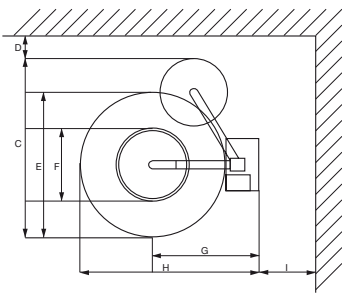

OPTIONS

- Coin op timer

ROBUST DESIGN

STANDARD STAINLESS
STEEL DRUM

SERVICE FRIENDLY

TYPE		HE 239	HEM 239	HE 259	HEM 259	HEM 289
CAPACITY	kg	8-10	8-10	12-15	12-15	18-20
Capacity drum	l	38	38	58	58	88
BASKET ROTATION						
50 Hz	rpm	1450	1450	1450	1450	1450
60 Hz	rpm	1740	1740	1740	1740	1740
G-FACTOR		440	440	575	575	705
OPERATION						
Manual		+	+	+	+	+
Coins or tokens		+	+	+	+	-
Central control		+	+	+	+	-
SHIPPING DATA						
Net weight	kg	74	85	109	140	190
Gross weight						
Crimpfoiled case	kg	90	101	131	162	219
Wooden case	kg	140	151	192	223	396
Volume						
Crimpfoiled case	m ³	0,57	0,57	0,8	0,8	1,18
Wooden case	m ³	0,65	0,65	0,9	0,9	1,3
+ = Available						
- = Not available						

1. Operation keys
2. Electrical connection
3. Drain

TYPE	HE 239	HEM 239	HE 259	HEM 259	HEM 289
A (mm)	850	910	870	980	1050
B (mm)	780	840	800	910	990
C (mm)	665	665	790	790	920
D (mm)	>100	>100	>100	>100	>100
E (mm)	515	515	640	640	770
F (mm)	250	250	300	300	370
G (mm)	402	402	465	465	525
H (mm)	660	660	785	785	910
I (mm)	>250	>250	>250	>250	>250
J (mm)	340	400	360	480	550
K (mm)	320	390	330	420	470