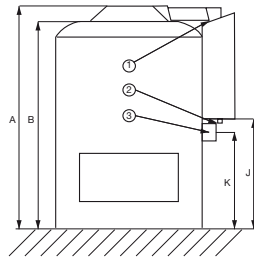

OPTIONS

- Coin op timer

ROBUST DESIGN

STANDARD STAINLESS
STEEL DRUM

SERVICE FRIENDLY

TYPE		HE 239	HEM 239	HE 259	HEM 259	HEM 289
CAPACITY	kg	8-10	8-10	12-15	12-15	18-20
Capacity drum	l	38	38	58	58	88
BASKET ROTATION						
50 Hz	rpm	1450	1450	1450	1450	1450
60 Hz	rpm	1740	1740	1740	1740	1740
G-FACTOR		440	440	575	575	705
OPERATION						
Manual		+	+	+	+	+
Coins or tokens		+	+	+	+	-
Central control		+	+	+	+	-
SHIPPING DATA						
Net weight	kg	74	85	109	140	190
Gross weight						
Crimpfoiled case	kg	90	101	131	162	219
Wooden case	kg	140	151	192	223	396
Volume						
Crimpfoiled case	m ³	0,57	0,57	0,8	0,8	1,18
Wooden case	m ³	0,65	0,65	0,9	0,9	1,3
+ = Available						
- = Not available						

1. Operation keys
2. Electrical connection
3. Drain

TYPE	HE 239	HEM 239	HE 259	HEM 259	HEM 289
A (mm)	850	910	870	980	1050
B (mm)	780	840	800	910	990
C (mm)	665	665	790	790	920
D (mm)	>100	>100	>100	>100	>100
E (mm)	515	515	640	640	770
F (mm)	250	250	300	300	370
G (mm)	402	402	465	465	525
H (mm)	660	660	785	785	910
I (mm)	>250	>250	>250	>250	>250
J (mm)	340	400	360	480	550
K (mm)	320	390	330	420	470