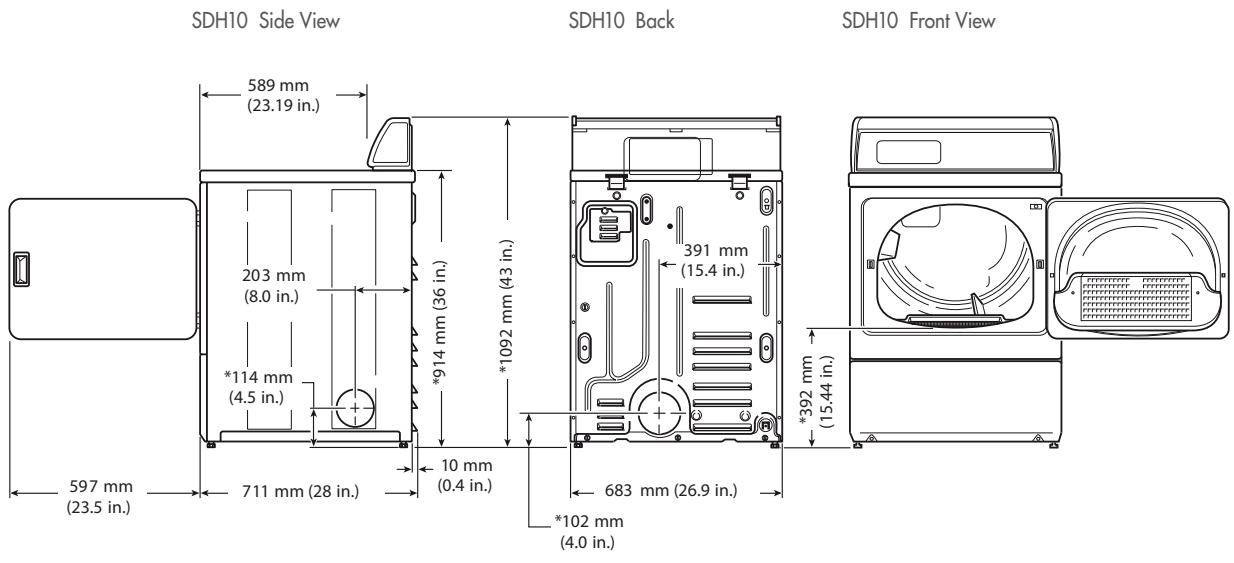

<https://primus.nt-rt.ru> || pmw@nt-rt.ru

Профессиональная сушильная машина SDH10

Загрузка:	10 kg
Объем барабана:	198 l
Электрический нагрев:	5,2 kW
Габаритные размеры (В×Ш×Г):	1092×683×711 mm
Размеры в упаковке (ВхШхГ):	1156×737×832 mm
Нетто вес:	61 kg
Брутто вес:	68 kg
Объем в упаковке:	0,71 м3
Мощность двигателя привода:	0,25 kW