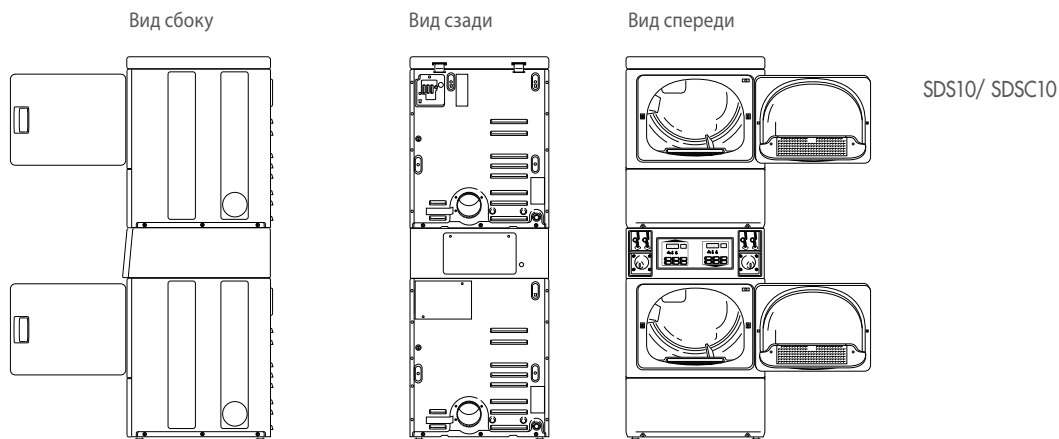

ТИП			SDS10	SDSC10
МОДЕЛЬ			сушильная/сушильная машина	
ИСПОЛНЕНИЕ	л		стандарт	с монетоприёмником
РАЗМЕРЫ ВхШхГ	мм		1986х683х737	
ТРАНСПОРТНЫЕ РАЗМЕРЫ	кВт			
Вес брутто	кг		127 (эл.) /132 (газ)	
Вес нетто	кг		120 (эл.) /125 (газ)	
Объём упаковки				
Картонная упаковка	м³		1,30	
Размеры упаковки				
ВхШхГ	мм		2032х737х865	