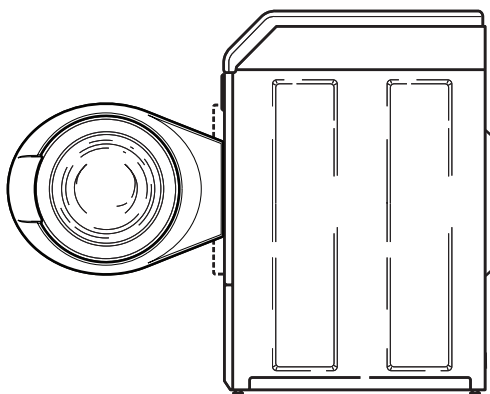

SP10 Вид сбоку