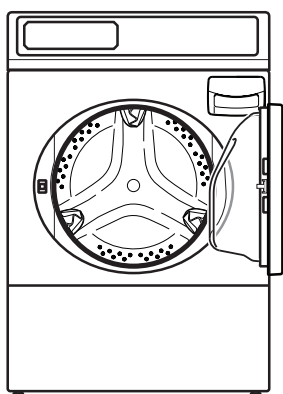

ТИП		SP10
ОБЪЁМ	кг	10
ОБЪЁМ БАРАБАНА	л	96,8
ДВИГАТЕЛЬ		
Частотное управление	кВт	0,67
ОБОРОТЫ ОТЖИМА	об/мин	1200
G-КОЭФФИЦИЕНТ		440
ЭЛЕКТРИЧЕСКОЕ ПОДКЛЮЧЕНИЕ		1x220-240V 50Hz 3x220-240V 50Hz 3x380-415V+N 50 Hz
ЭЛЕКТРИЧЕСКИЙ НАГРЕВ	кВт	4,8
СЛИВ		
Насос		стандарт
Сливной вентиль		по заказу
РАЗМЕРЫ		
ВхШхГ	мм	1027×683×704
ТРАНСПОРТНЫЕ РАЗМЕРЫ		
Вес брутто	кг	122
Вес нетто	кг	113
Объём упаковки		
Картонная упаковка	м³	0,71
Размеры упаковки		
ВхШхГ	мм	1156×737×832

SP10 Вид спереди