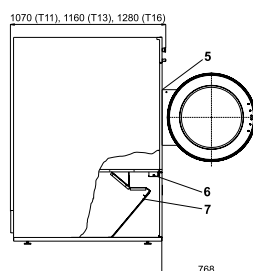

ВИД СБОКУ T 11 T3 16