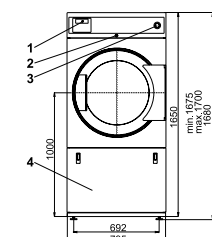

* Мощность пара изменяема в зависимости от давления пара

ВИД СПЕРЕДИ T 11 T3 16