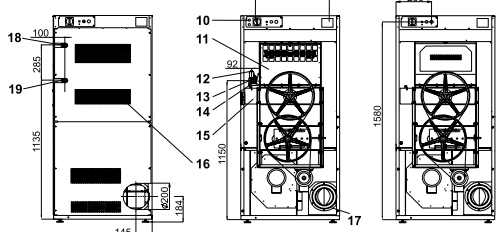

* Мощность пара изменяема в зависимости от давления пара

ВИД СПЕРЕДИ T 11 T3 16

ВИД СБОКУ T 11 T3 16

ВИД СЗАДИ T 11 T3 16

1. Пульт управления
2. Замок пульта управления
3. Аварийное отключение (отсутствует у версии с монетным автоматом)
4. Крышка пылевого фильтра
5. Микровыключатель замка двери
6. Микровыключатель крышки фильтра пыли
7. Пылевой фильтр
8. Производственный щиток
9. Главный выключатель
10. Подключение электричества
11. Отопительная камера
12. Газовый клапан (только для моделей с газовым нагревом)
13. Регулятор давления (только для моделей с газовым нагревом)
14. Подвод газа (только для моделей с газовым нагревом)
15. Регуляция потока воздуха
16. Вывод вентиляции
17. Вентиляция
18. Подвод пара
19. Отвод конденсата