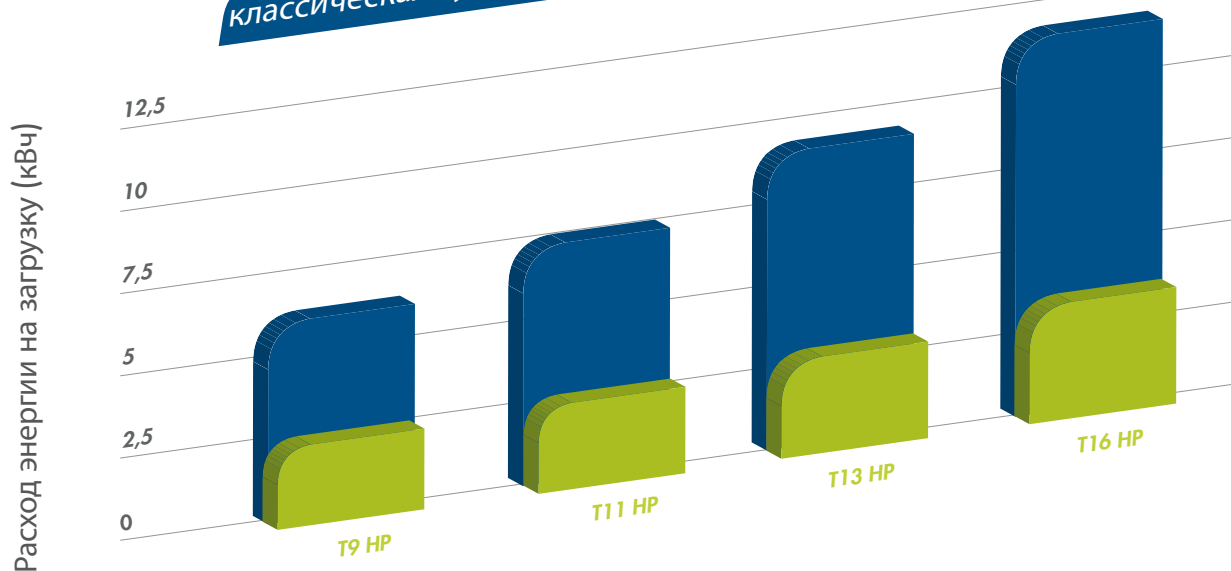

ТИП		T 9 HP	T 11 HP	T 13 HP	T 16 HP
ЕМКОСТЬ					
Загрузка барабана	кг	9	11	13	16
Объем барабана	л	195	250	285	345
Диаметр барабана	мм	Ø760	Ø760	Ø760	Ø760
СПОСОБНОСТЬ СУШЕНИЯ	л/мин	122	126	120	120
МОЩНОСТЬ ДВИГАТЕЛЯ					
Вентилятор	кВт	0,20	0,20	0,20	0,20
Привод	кВт	0,25	0,25	0,25	0,25
ТЕПЛОВОЙ НАСОС					
Подвод электричества		3x380-415V 50Hz + N			
Подводимая мощность	кВт	2,9	2,9	2,9	2,9
ПРОГРАММНОЕ УСТРОЙСТВО					
Easy control – антивандальное		стандарт	стандарт	стандарт	стандарт
Full control		доп.опция	доп.опция	доп.опция	доп.опция
ГАБАРИТНЫЕ РАЗМЕРЫ					
ВхШхГ	мм	1465x795x1275	1680x795x1525	1680x795x1615	1680x795x1735
ТРАНСПОРТИРОВОЧНЫЕ ДАННЫЕ					
Брутто вес	кг	305	385	400	400
Нетто вес	кг	290	350	360	375
Размеры в упаковке ВхШхГ	мм	1570x880x1335	1785x855x1540	1785x855x1635	1785x855x1750

Сравнение расхода энергии - классическая сушильная машина и сушилка с тепловым насосом

Архангельск (8182)63-90-72
Астана (7172)727-132
Астрахань (8512)99-46-04
Барнаул (3852)73-04-60
Белгород (4722)40-23-64
Брянск (4832)59-03-52
Владивосток (423)249-28-31
Волгоград (844)278-03-48
Вологда (8172)26-41-59
Воронеж (473)204-51-73
Екатеринбург (343)384-55-89
Иваново (4932)77-34-06

Ижевск (3412)26-03-58
Иркутск (395)279-98-46
Казань (843)206-01-48
Калининград (4012)72-03-81
Калуга (4842)92-23-67
Кемерово (3842)65-04-62
Киров (8332)68-02-04
Краснодар (861)203-40-90
Красноярск (391)204-63-61
Курск (4712)77-13-04
Липецк (4742)52-20-81
Киргизия (996)312-96-26-47

Магнитогорск (3519)55-03-13
Москва (495)268-04-70
Мурманск (8152)59-64-93
Набережные Челны (8552)20-53-41
Нижний Новгород (831)429-08-12
Новокузнецк (3843)20-46-81
Новосибирск (383)227-86-73
Омск (3812)21-46-40
Орел (4862)44-53-42
Оренбург (3532)37-68-04
Пенза (8412)22-31-16
Казахстан (772)734-952-31

Пермь (342)205-81-47
Ростов-на-Дону (863)308-18-15
Рязань (4912)46-61-64
Самара (846)206-03-16
Санкт-Петербург (812)309-46-40
Саратов (845)249-38-78
Севастополь (8692)22-31-93
Симферополь (3652)67-13-56
Смоленск (4812)29-41-54
Сочи (862)225-72-31
Ставрополь (8652)20-65-13
Таджикистан (992)427-82-92-69

Сургут (3462)77-98-35
Тверь (4822)63-31-35
Томск (3822)98-41-53
Тула (4872)74-02-29
Тюмень (3452)66-21-18
Ульяновск (8422)24-23-59
Уфа (347)229-48-12
Хабаровск (4212)92-98-04
Челябинск (351)202-03-61
Череповец (8202)49-02-64
Ярославль (4852)69-52-93