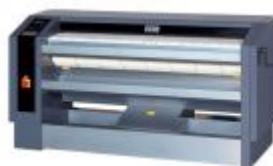

Промышленная
гладильная машина I33-
200

1 088 851 руб.