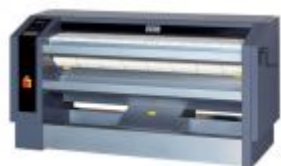

Гладильные катки / серия I промышленные

Промышленные гладильные катки Primus серии I с нагреваемым валом используются в различных областях сферы обслуживания, в том числе в организациях, где требуется ежедневное глажение большого количества белья. За счет расположения машин этой серии у стены, при котором белье подается в машину и принимается спереди, можно существенно экономить место в помещении.

Гладильные катки промышленной серии I имеют загрузку от 62 до 195 кг с большой площадью контакта с бельем. Нагрев в этих моделях может быть электрический, газовой и паровой. В некоторых моделях предусмотрен задний ход нагреваемого вала.

За безопасность эксплуатации этих гладильных машин отвечают защита пальцев и аварийное отключение.

Промышленная
гладильная машина I33-
160

1 006 601 руб.